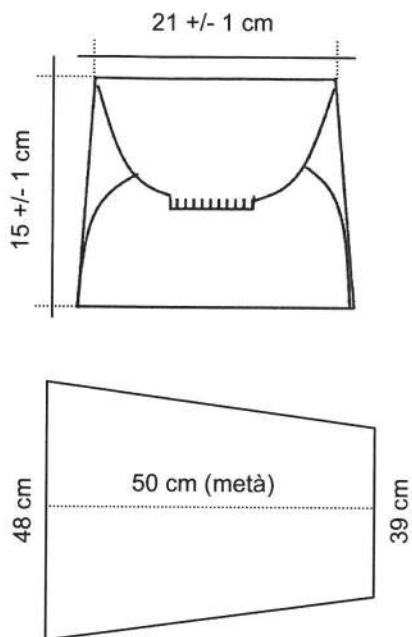

<b>CODICE</b>	<b>DESCRIZIONE:</b>
<b>11016028</b>	<b>MEZZEMANICHE IN PLP 40 gr BLU CON 2 ELASTICI – 48 cm</b>
	PACKAGING 100 pairs – 1 bag x 100 pairs

Fig. modello e dimensioni

**ELASTICO DIAMETRO PIATTO:**

A = 8 +/- 2 cm  
B = 11 +/- 2 cm

Etichetta taglia per chiusura sacchetto

Etichetta per cartone

18034058014091

**POLIGARD®**

**PLP 40 gr**  
**BLU - BLUE - BLEU- BLAU**  
**MEZZEMANICHE - SLEEVES COVER - MANCHETTES - SCHUTZÄRMELN**

- 2 ELASTICI ----- 48 cm
- 2 ELASTICS ----- 48 cm
- 2 ELASTIQUES ----- 48 cm
- 2 GUMMIZUG ----- 48 cm

MADE IN

**11016028**

**100 PAIRES**

**LOT.**

0000000

**INDUTEX**

**POLIGARD®**

PLP 40 gr  
Model: 11016028

DATE:  
06/20

SIZE  
40 cm

LOT:000000

CATEGORY 1

MADE IN

DO NOT RE-USE

INDUTEX S.p.A. - Via S.Francesco, 8/10  
20011 Corbetta (MI) Italy