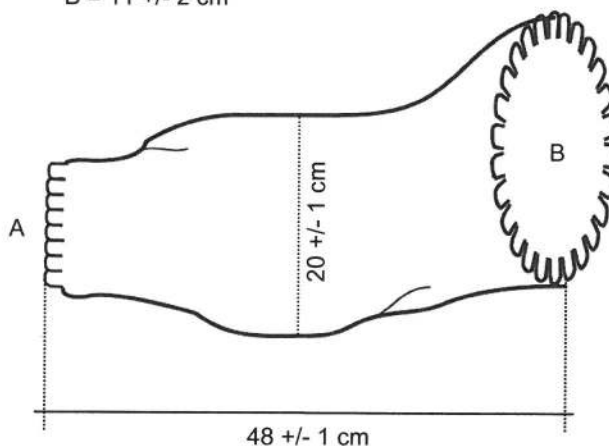

<b>CODICE</b>	<b>DESCRIZIONE:</b>
<b>11016028</b>	<b>MEZZEMANICHE IN PLP 40 gr BLU CON 2 ELASTICI – 48 cm</b>
	PACKAGING 100 pairs – 1 bag x 100 pairs

Fig. modello e dimensioni

**ELASTICO DIAMETRO PIATTO:**

A = 8 +/- 2 cm  
B = 11 +/- 2 cm

Etichetta taglia per chiusura sacchetto

Etichetta per cartone

18034058014091

**POLIGARD®**

**PLP 40 gr**  
**BLU - BLUE - BLEU- BLAU**  
**MEZZEMANICHE - SLEEVES COVER - MANCHETTES - SCHUTZÄRMELN**

- 2 ELASTICI ----- 48 cm
- 2 ELASTICS ----- 48 cm
- 2 ELASTIQUES ----- 48 cm
- 2 GUMMIZUG ----- 48 cm

MADE IN

**11016028**

**100 PAIRES**

**LOT.**

0000000

**INDUTEX**

**POLIGARD®**

PLP 40 gr  
Model: 11016028

DATE:  
06/20

SIZE  
40 cm

LOT:000000

CATEGORY 1

MADE IN

DO NOT RE-USE

INDUTEX S.p.A. - Via S.Francesco, 8/10  
20011 Corbetta (MI) Italy