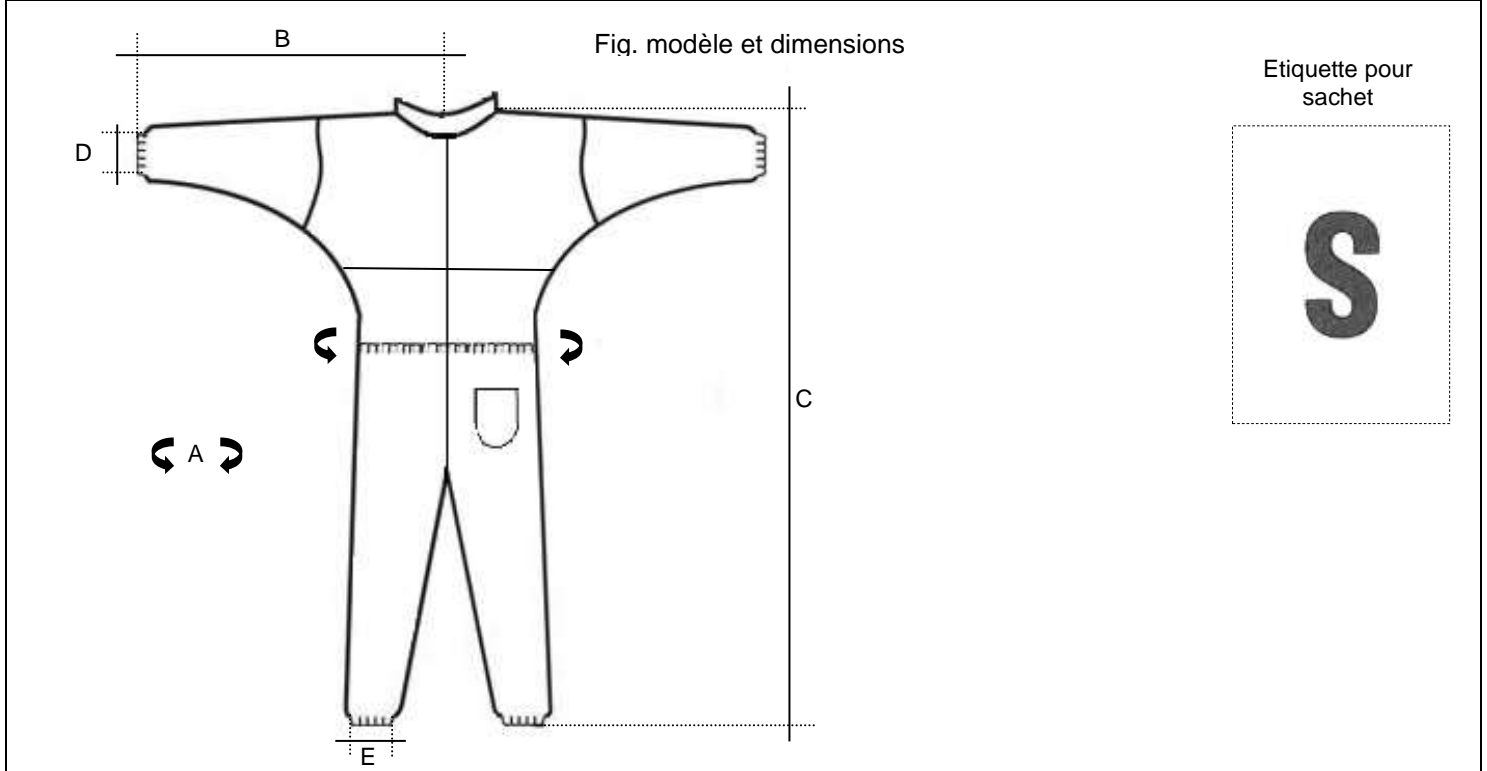

REFERENCE	DESCRIPTION:
12006101	COMBINAISON COL MAO EN PLP 40 gr BLANC EUR + POCHE ARRIERE
	PACKAGING 25 pcs – single bag

	S	M	L	XL	XXL	XXXL	XXXXL	XXXXXL	
A	114	120	128	136	145	150	170	180	+/- 2 cm
B	84	86	89	94	98	100	103	106	+/- 1 cm
C	162	163	171	178	185	190	198	205	+/- 3 cm
D	16	16	16	17	17	17	18	18	+/- 1 cm
E	23	23	24	24	24	25	25	25	+/- 1 cm

Etiquette taille pour vêtement

Etiquette pour carton

18034058028616

POLIGARD® EUR

PLP 40 gr
BIANCO - WHITE - BLANC - WEISS
TUTE - OVERALLS - COMBINAISONS - KOMBI

-COLLO COREANA - TASCA - ELASTICO POLSI + VITA + CAVIGLIE
-MAO COLLAR - POCHE - ELASTIC WRISTS + WAIST + ANKLES
-COL MAO - POCHE - ELASTIQUE POIGNETS + TAILLE + CHEVILLES
-STEHKRAGEN - TASCHEN - GUMMIZUG HANDGELENKE + TAILLE + FESSELN

84/92

LOT. 0000000

SIZE S

CATEGORY 1
MADE IN 

Ⓜ DO NOT RE-USE

INDUTEX S.p.A. - Via S.Francesco, 8/10
20011 Corbetta (MI) Italy

®Indutex registered trademark