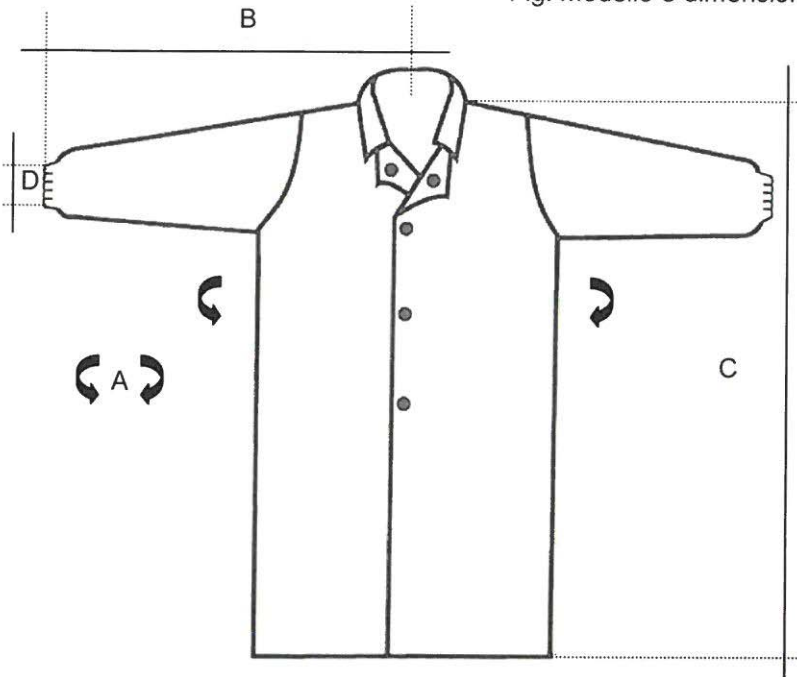

CODICE 11067212	DESCRIZIONE: CAMICE COLLO CAMICIA IN TYVEK CHIUSURA CON 4 BOTTONI + ELASTICO AI POLSI
	PACKAGING 25 pcs – single bag

Fig. modello e dimensioni

Etichetta taglia per sacchetto

	M	L	XL	XXL	
A	126	132	134	142	+/- 3 cm
B	80	83	85	89	+/- 1 cm
C	98	102	104	106	+/- 2 cm
D	17	17	18	18	+/- 1 cm

Etichetta taglia per indumento

INDUTEX Made of
DuPont™
Tyvek®
Model: 11067212

CE DATE: 01/16

100% POLYETYLENE

EN-1149-1 170/176 LOT: 000000

SIZE
M 92/100

CATEGORY 1
MADE IN

INDUMENTO MONOUSO
DO NOT RE-USE
VETEMENT A USAGE UNIQUE
EINWEG-KLEIDUNGSTUECK
INDUMENTO MONO DESECHABLE