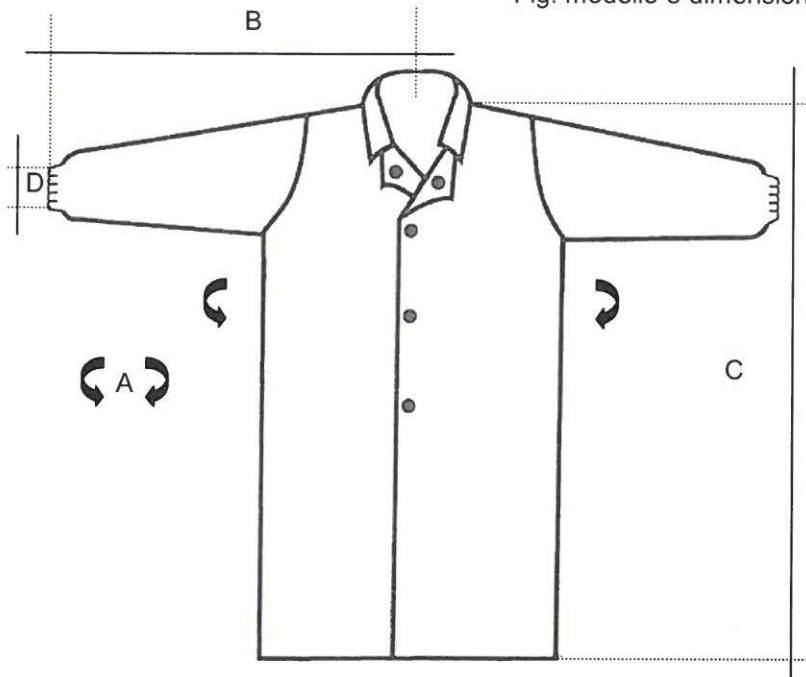

11067214

DESCRIZIONE:
CAMICE COLLO CAMICIA IN TYVEK CHIUSURA CON 4 BOTTONI + ELASTICO AI POLSI

PACKAGING 25 pcs – single bag

Fig. modello e dimensioni

Etichetta taglia per sacchetto

	M	L	XL	XXL	
A	126	132	134	142	+/- 3 cm
B	80	83	85	89	+/- 1 cm
C	98	102	104	106	+/- 2 cm
D	17	17	18	18	+/- 1 cm