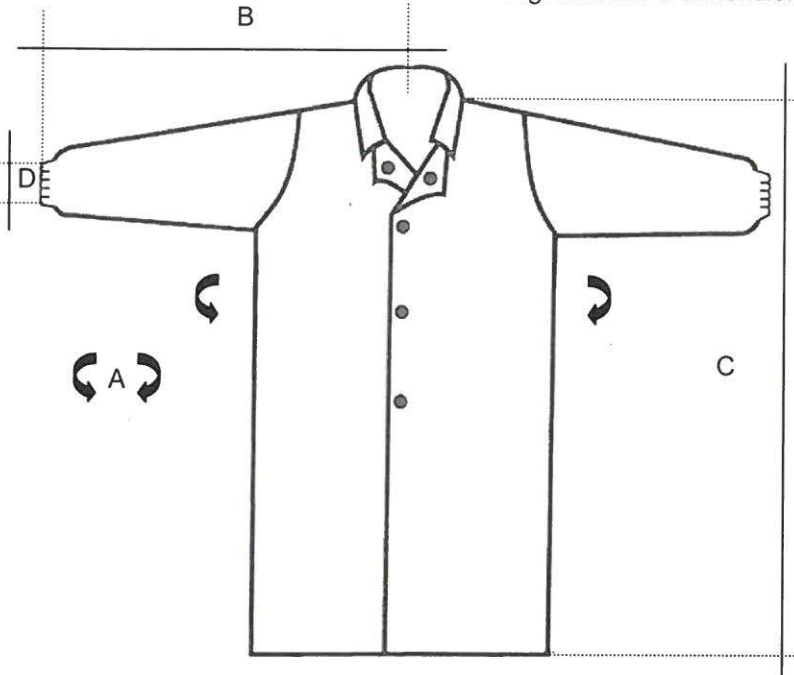

Etichetta taglia per sacchetto

	M	L	XL	XXL	
A	126	132	134	142	+/- 3 cm
B	80	83	85	89	+/- 1 cm
C	98	102	104	106	+/- 2 cm
D	17	17	18	18	+/- 1 cm

Etichetta taglia per indumento

INDUTEX Made of
DuPont™
Tyvek®
Model: 11067215