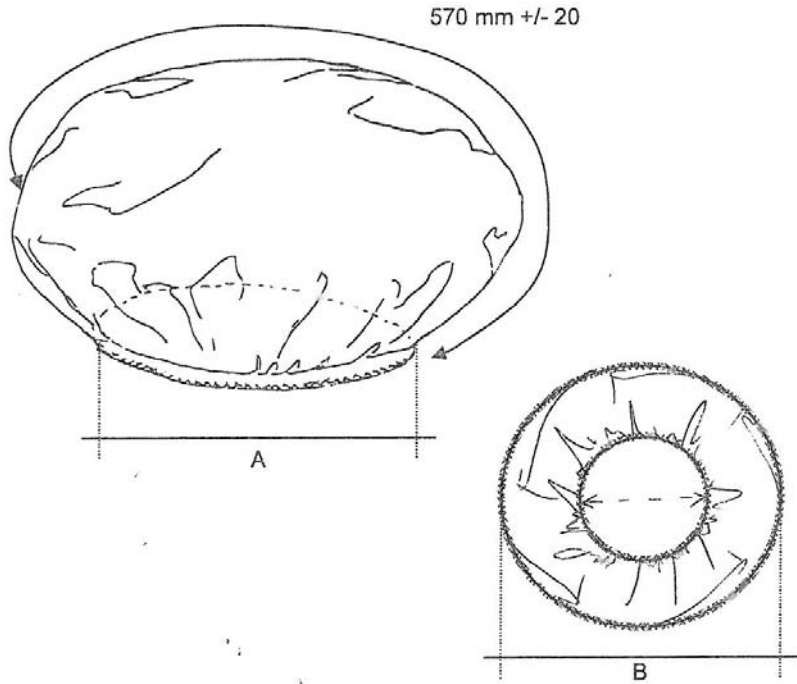

REFERENCE 00008000	DESCRIPTION: CHARLOTTE AVEC ELASTIQUE PLP 12 gr BLANC – DIAMETRE 60 cm
PACKAGING	1.000 pcs – 10 boxes x 100 pcs

Fig. modèle et dimensions

Etiquette pour box

A = diamètre élastique à repose 130 +/- 20 mm
B = diamètre charlotte 280 +/- 20 mm