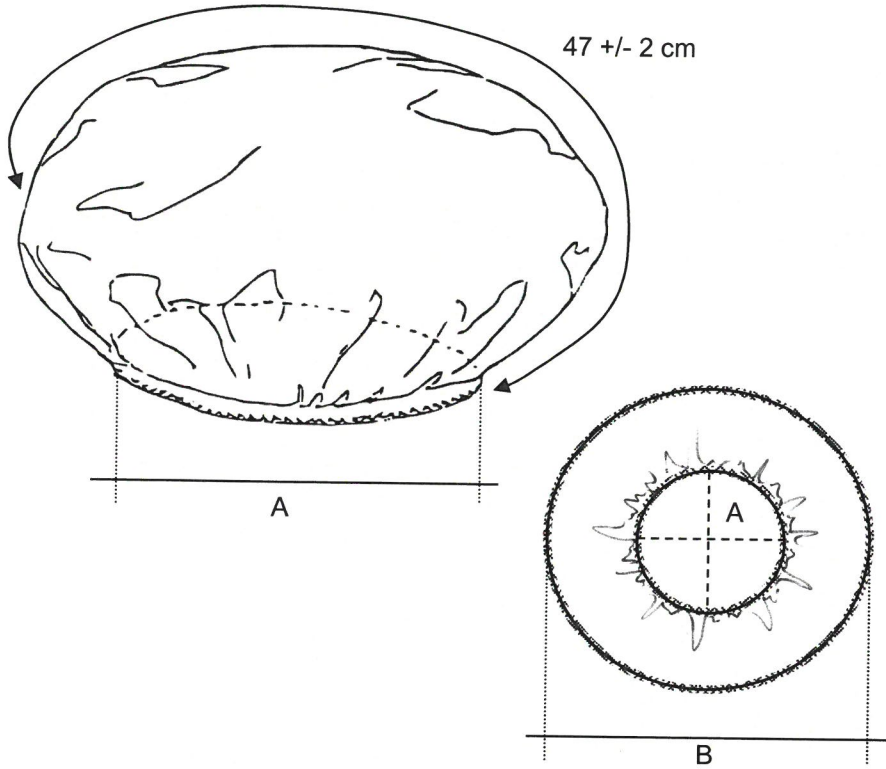

<b>CODICE</b>	<b>DESCRIZIONE:</b>
<b>00008001</b>	<b>CUFFIA ROTONDA IN PLP 12 gr SPUNBONDED BIANCO – DIAMETRO 50 cm</b>
	PACKAGING 1.000 pcs – 10 box x 100 pcs

Fig. modello e dimensioni

A = elastico diametro piatto a riposo 13 +/- 20 cm  
 B = diametro piatto cuffia 28 +/- 2 cm

Etichetta per box

Etichetta per chiusura BOX  
 - Category 1 -

Etichetta per cartone

Emissione: CQ ..... Verifica matrice: PRO ..... Verifica etichette: MKTG ..... Approv: AU .....