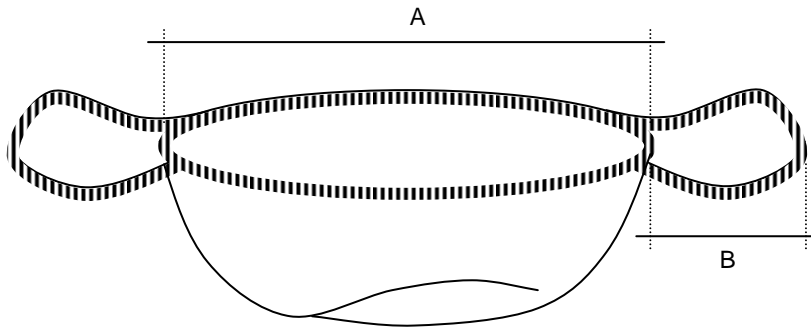

REFERENCE 00335016	DESCRIPTION: CACHE-BARBE PLP 12 gr BLANC – 22 x 52 cm – 2 ANEAUX PACKAGING 1.000 pcs – 10 boxes x 100 pcs
---	---

Fig. modèle et dimensions

Etiquette pour box

- A = diamètre du cache-barbe:
- à repose 22 +/- 2 cm
 - en tension 44 +/- 4 cm
- B = diamètre anneau en élastique:
- à repose 6 +/- 1 cm
 - en tension 15 +/- 2 cm

MADE IN

POLIGARD®

PLP 12 gr

BIANCO - BLANC - WHITE - WEISS

- COPRIBARBA FERMATO CON ELASTICO
- BARD - COVER CLOSED WITH ELASTIC
- CACHE - BARBE FERME AVEC ELASTIQUE
- BARTBEDECKUNG FESTNAHETE MIT GUMMIZUG