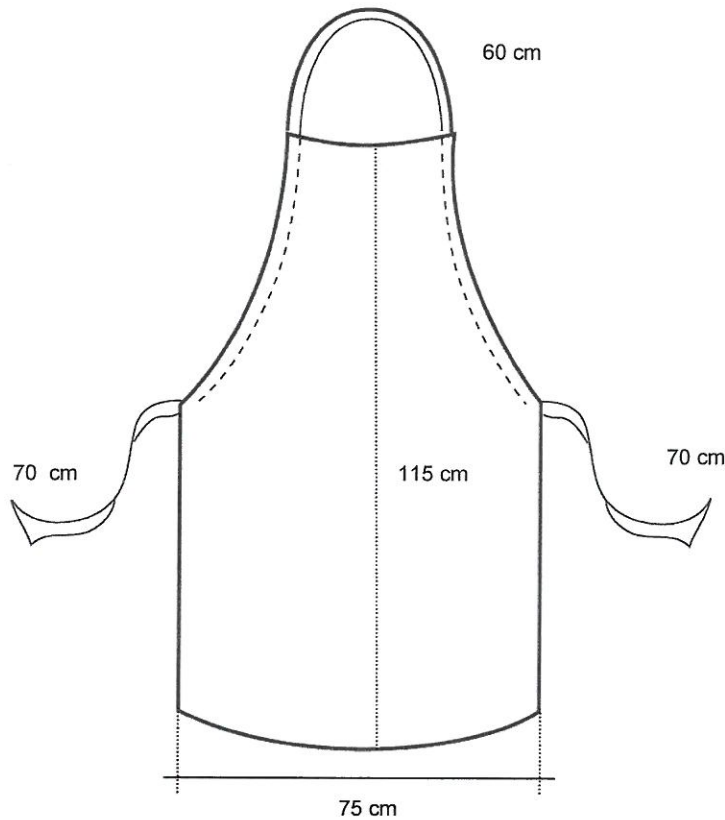

SCHEDA TECNICA

CODICE 11005318	DESCRIZIONE: GREMBIULE PLP 40 GR. BIANCO CON LACCI - 75X115 CM Assemblaggio : mediante macchina colaretto, con filo di cotone bianco, formare i lacci di chiusura con fettuccia PLP 30 gr. bianca da 70 cm in vita e da 60 cm intorno al collo. Imballo : 100 pezzi per scatola
--------------------------------------	--

Fig. modello e dimensioni

Etichetta per cartone

18034058001336

PLP 40
WHITE-BIANCO-WEISS-BLANC

- GREMBIULI A PETTORINA MIS. 115X75 cm.
- TABLIER A BAVETTE MIS. 115X75 cm.
- BIB APRON MIS. 115X75 cm.
- LATZ SCHURZE MIS. 115X75 cm.