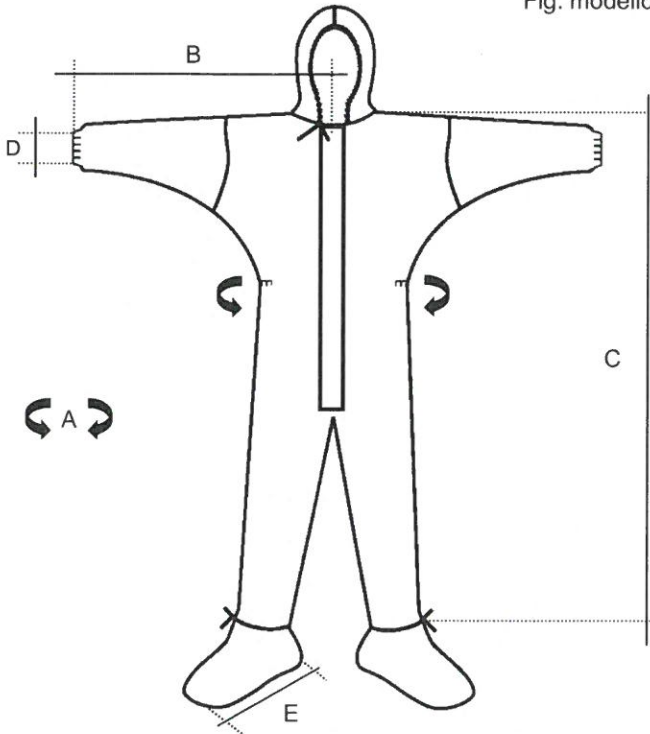

CODICE 11012186	DESCRIZIONE: TYVEK TUTA CON CAPPuccio CON CALZARE SEMPLICE + LACCI NUCA E CALZARE
	PACKAGING 20 pcs – single bag

Fig. modello e dimensioni

Etichetta taglia per sacchetto

3XL

	S	M	L	XL	XXL	XXXL	XXXXL	
A	110	120	130	140	150	150	160	+/- 2 cm
B	84	86	89	92	95	98	101	+/- 1 cm
C	162	167	171	178	183	188	194	+/- 3 cm
D	14	14	14	15	15	16	18	+/- 1 cm
E	30	30	35	35	35	35	35	+/- 1 cm

Etichetta per cartone

Etichetta taglia per indumento

18034058005716

Tyvek

PRODUCTION DATE: 10/19
EXPIRATION DATE: 10/24

BIANCO - WHITE - BLANC - WEISS
TUTE - OVERALLS - COMBINAISONS - KOMBI

-CON CAPPuccio CON LACCI + CALZARI CON LACCI
-WITH HOOD WITH LACETS + BOOTS WITH LACETS
-AVEC CAGOULE AVEC LACETS + BOTTES AVEC LACETS
-MIT KAPUZE MIT BAENDER + STIEFEL MIT BAENDER

MADE IN

11012186

20 PCS

3XL

LOT.

0000000

INDUTEX Made of
DuPont™ Tyvek®

Model: **11012186**
MADE IN