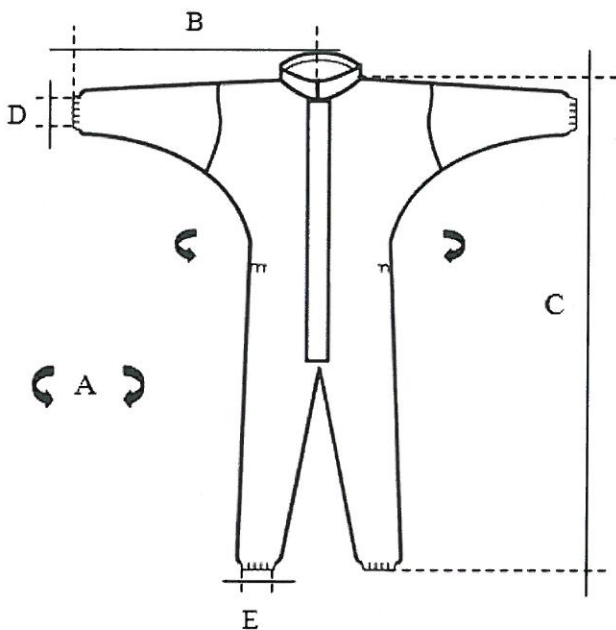

REFERENCE	DESCRIPTION : COMBINAISON AVEC COL MAO EN TNT ABSORBENT
11012604	Production : coutures intérieures Elastique : aux poignets, chevilles et taille Fermeture éclair : à 2 curseurs recouverte par un rabat Emballage : single sachet – carton de 25 pièces : :

Fig. modèle et dimension

Etiquette taille pour sachet

Etiquette taille pour vetement

	S	M	L	XL	XXL
A	114	120	128	136	144
B	82	86	90	94	98
C	156	162	168	174	180
D	16	16	16	18	20
E	26	26	26	27	27

Etiquette pour carton