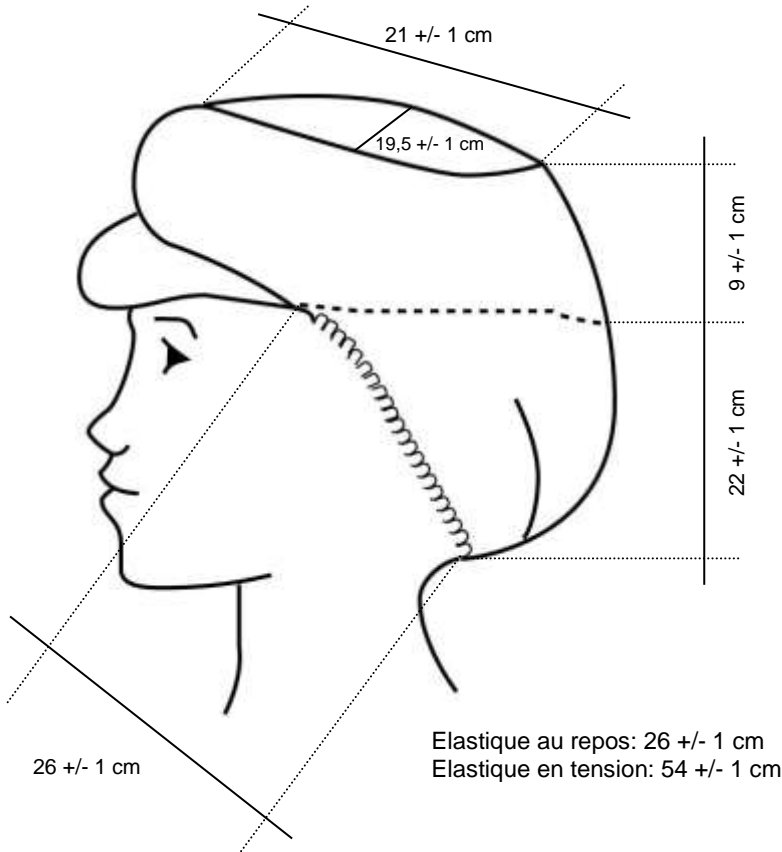

REFERENCE 11014680	DESCRIPTION: CASQUETTE EN PLP 16 gr BLANC AVEC PORT-CHEVEUX EN PLP 16 gr BLANC
PACKAGING	500 pcs – 10 box x 50 pcs

Fig. modèle et dimensions

Etiquette pour carton à

Etiquette taille pour carton à l'intérieur
- Category 1 -

Etiquette pour carton

18034058010376

POLIGARD

PLP 16 gr
BIANCO - WHITE - BLANC - WEISS
CAPPELLINO - CAP - CASQUETTE - MUETZE
-CON VISIERA - ELASTICO ALLA NUCA
-WITH PEACK - ELASTIC AT NECK
-AVEC VISIERE - ELASTIQUE NUQUE
-MIT VISIER - GUMMIZUG AN DEN NACKEN
11014680
500 PCS (10 BOX x 50 PCS) LOT. 0000000