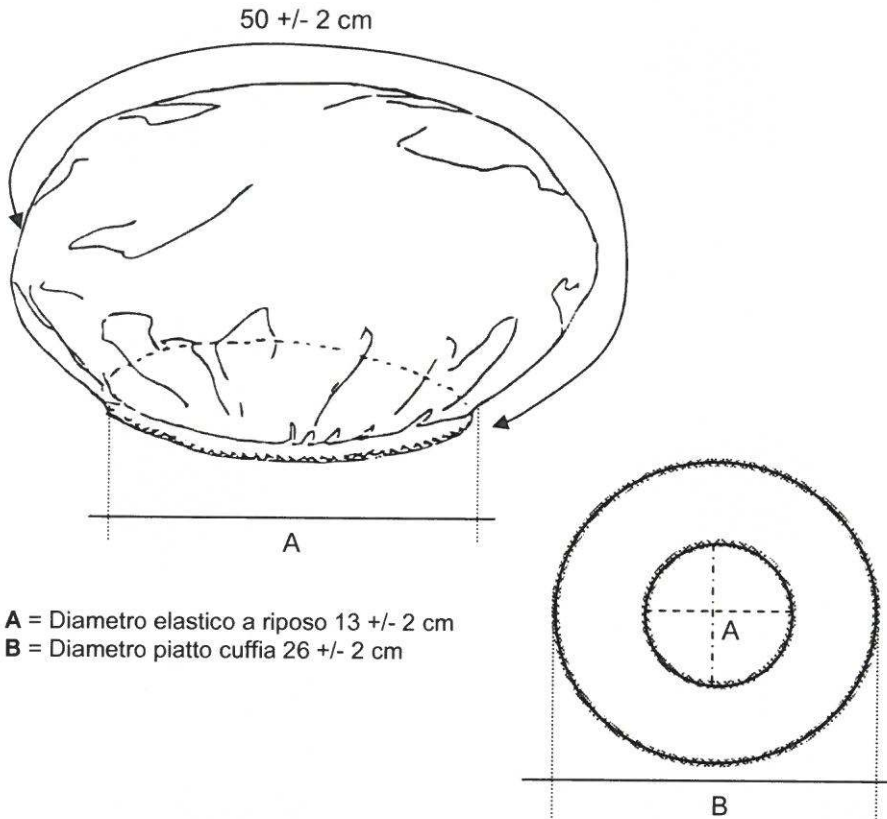

CODICE	DESCRIZIONE:
11014708	CUFFIA ROTONDA IN PLP 16 gr BIANCO – DIAMETRO 53 cm
PACKAGING	1.000 pcs – 10 bags x 100 pcs

Fig. modello e dimensioni

Etichetta chiusura per sacchetto

MADE IN

100 PCS

11014708

LOT.00000000

POLIGARD®

PLP 16 gr

BIANCO - BLANC - WHITE - WEISS

-CUFFIA CON ELASTICO CUCITO - D. 53 cm
 -BUFFANT CAP WITH SEWED ELASTIC - D. 53 cm
 -CHARLOTTE AVEC ELASTIQUE COUSE - D. 53 cm
 -HAUBE MIT GENAHEM GUMMIZUG - D. 53 cm

Etichetta per cartone

18034058010611

POLIGARD®

PLP 16 gr

BIANCO - BLANC - WHITE - WEISS

-CUFFIA CON ELASTICO CUCITO - D. 53 cm
 -BUFFANT CAP WITH SEWED ELASTIC - D. 53 cm
 -CHARLOTTE AVEC ELASTIQUE COUSE - D. 53 cm
 -HAUBE MIT GENAHEM GUMMIZUG - D. 53 cm