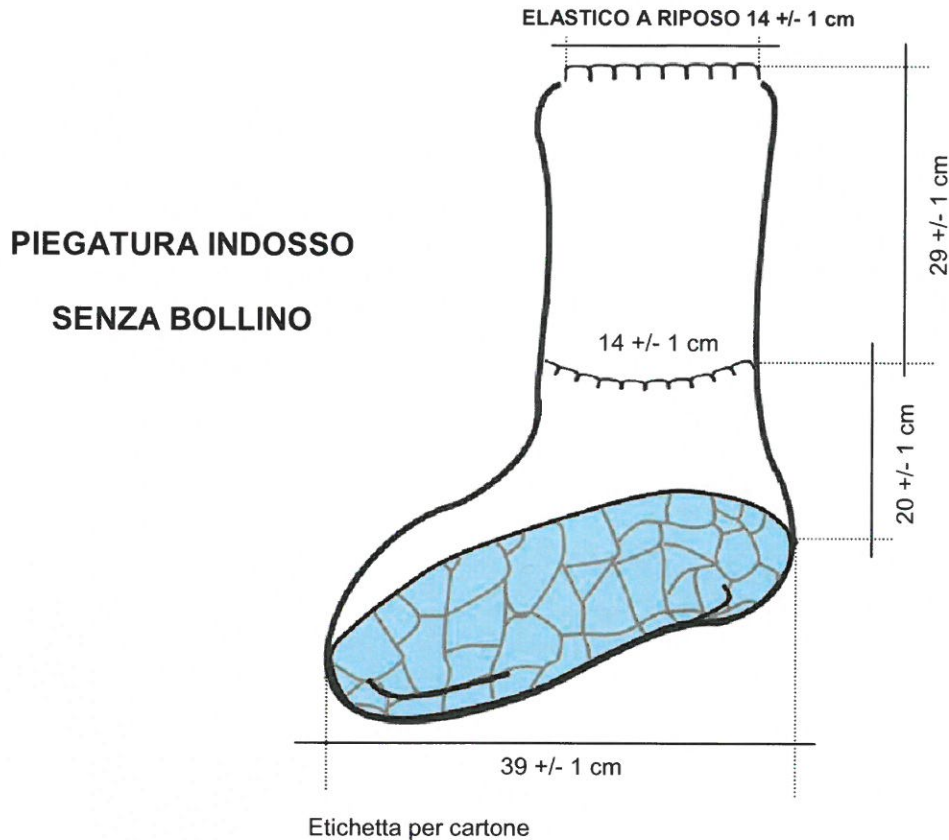

CODICE 11015538	DESCRIZIONE: CALZARI TYVEK + SUOLA ANTISTATICA 39 cm + 2 ELASTICI
	Assemblaggio : cuciture interne, con filo di cotone bianco.
	Elastico : 03x05 a vista ai polpacci e interno alle caviglie.
	Suola : ANTISTATICA da 39 cm da cucire con macchina lineare all'interno del calzare.
	Imbusto : 10 paia per sacchetto
	Imballo : 100 paia per scatola (10 sacchetti da 10 paia), protetti da un sacchetto previsto dalla distinta base
Piegatura : INDOSSO – doppio risvolto, SENZA BOLLINO	

Fig. modello e dimensioni

18034058109537

Tyvek®

CALZARI - BOTTES - BOOTS - STIEFEL

- SUOLA ANTISTATICA 39 CM - 2 ELASTICI DI CHIUSURA
- SEMELLE ANTISTATIQUE 39 CM - 2 ELAST. DE FERMETURE
- ANTISTATIC SOLE 39 CM - 2 ELASTICS AS CLOUSURE
- SOHLE ANTISTATISCHE 39 CM - 2 SCHLUSSGUMMIBANDE