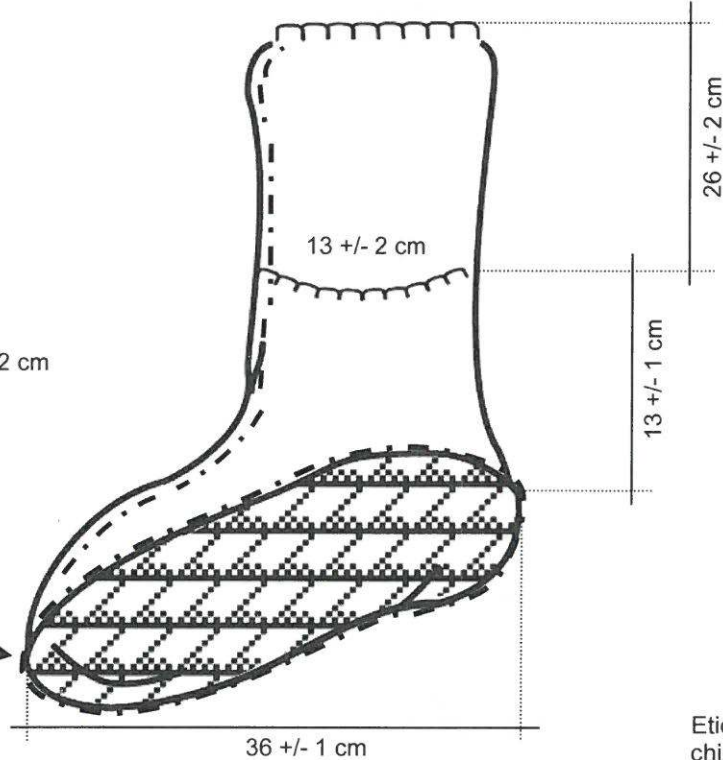

CODICE	DESCRIZIONE:
11015552	TYVEK CALZARI + SUOLA ANTISCIVOLO 36 cm + 2 ELASTICI
PACKAGING	50 pairs – 5 bags x 10 pairs

Fig. modello e dimensioni

ELASTICO A RIPOSO 12 +/- 2 cm

PIEGATURA INDOSSO

SENZA BOLLINO

A = ELASTICO A RIPOSO 12 +/- 2 cm

A/B = ELASTICO IN TENSIONE 28 +/- 2 cm

Suola cucita con macchina T/C all'esterno del calzare (parte dritta)

Etichetta taglia per chiusura sacchetto

Etichetta per cartone

18034058012530

Tyvek

**BIANCO - WHITE - BLANC - WEISS
CALZARI - BOOTS - BOTTES - STIEFEL**

- SUOLA ANTISCIVOLO - 2 ELASTICI DI CHIUSURA - 36 cm
- ANTISLIP SOLE - 2 ELASTICS TO CLOSURE - 36 cm
- SEMELLE ANTIDERAPANTE - 2 ELASTIQUES DE FERMETURE - 36 cm
- RUTSCHFESTE SOHLE - 2 SCHLUSS GUMMIZUG - 36 cm

ANTISLIP SOLE

36 cm

10 PAIRES

LOT.0000000

CATEGORY 1

MADE IN

DO NOT RE-USE

INDUTEX S.p.A. - Via S.Francesco, 8/10
20011 Corbetta (MI) Italy