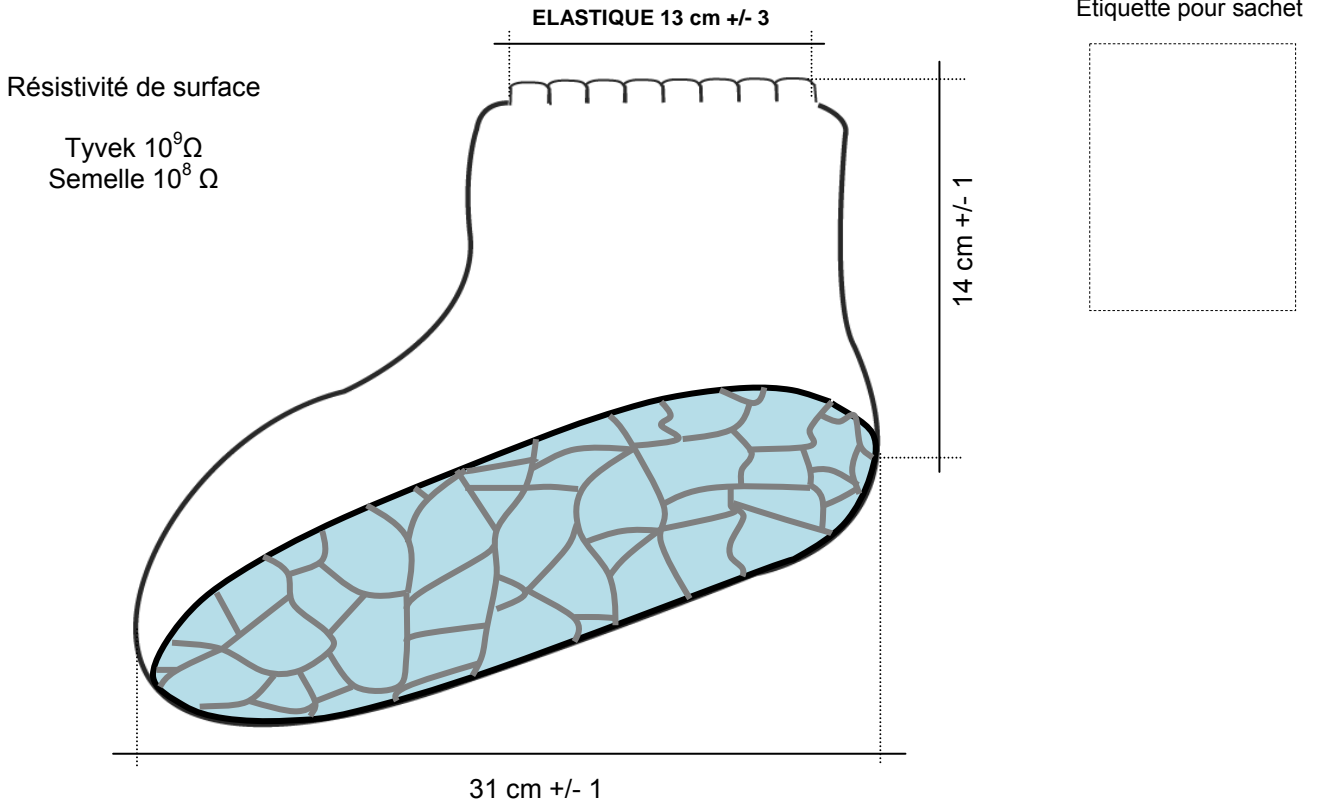

REFERENCE 11015722	DESCRIPTION: SURCHAUSSURES TYVEK + SEMELLE ANTISTATIQUE 31 cm	
	Production	: coutures intérieures avec fil de coton blanc.
	Elastique	: 03x05 aux chevilles.
	Semelle	: de 31 cm, coutures intérieures.
	Enveloppe	: 20 paires pour sachet (38x55)
Carton	: de 200 paires (10 sachets de 20 paires; insérer une déclaration de conformité par per carton)	

Fig. modèle et dimensions

Etiquette pour carton

18034058013254

Tyvek

MADE IN

-COPRISCARPE CON ELASTICO + SUOLA ANTISTATICA
 -SURCHAUSSURES AVEC ELASTIQUE + SEMELLE ANTISTATIQUE
 -SHOECOVERS WITH ELASTHOOD + ANTISTATIC SOLE
 -UEBERSCHUHE MIT GUMMIBAND + SOHLE ANTISTATISCHE