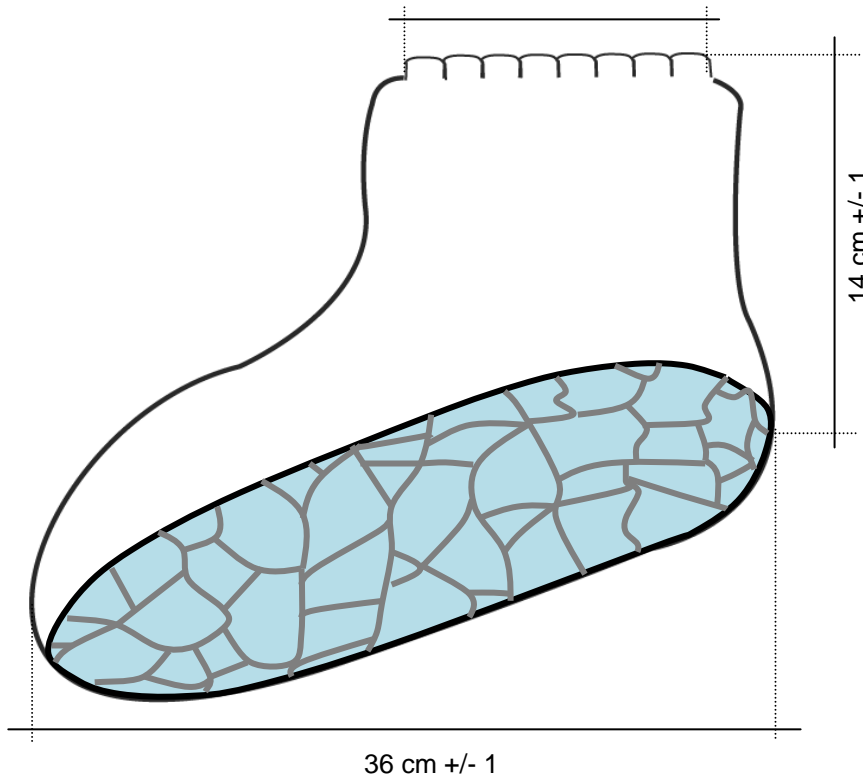

REFERENCE 11015724	DESCRIPTION: SURCHAUSSURES TYVEK + SEMELLE ANTISTATIQUE 36 cm	
	Production	: coutures intérieures avec fil de coton blanc, avec machine linéaire
	Elastique	: 03x05 aux chevilles.
	Semelle	: de 36 cm, à cuivre avec machine linéaire
	Carton	: de 100 paires, protégées par une enveloppe (insérer un' instruction à l'usage par carton)

Fig. modèle et dimensions

ELASTIQUE A REPOS 13 cm +/- 3

Etiquette pour carton

Tyvek[®]

18034058013278

MADE IN

-COPRISCARPE CON' ELASTICO + SUOLA ANTISTATICA 36 cm

-SURCHAUSSURES AVEC ELAST. + SEMELLE ANTISTATIQUE 36 cm

-SHOECOVERS WITH ELASTHOOD + ANTISTATIC SOLE 36 cm

-UEBERSCHUHE MIT GUMMIBAND + SOHLE ANTISTATISCHE 36 cm

11015724

100 PAIRES

LOT. 
000000

Emissione: RS 

Verifica: PRO 

Verifica: CQ 