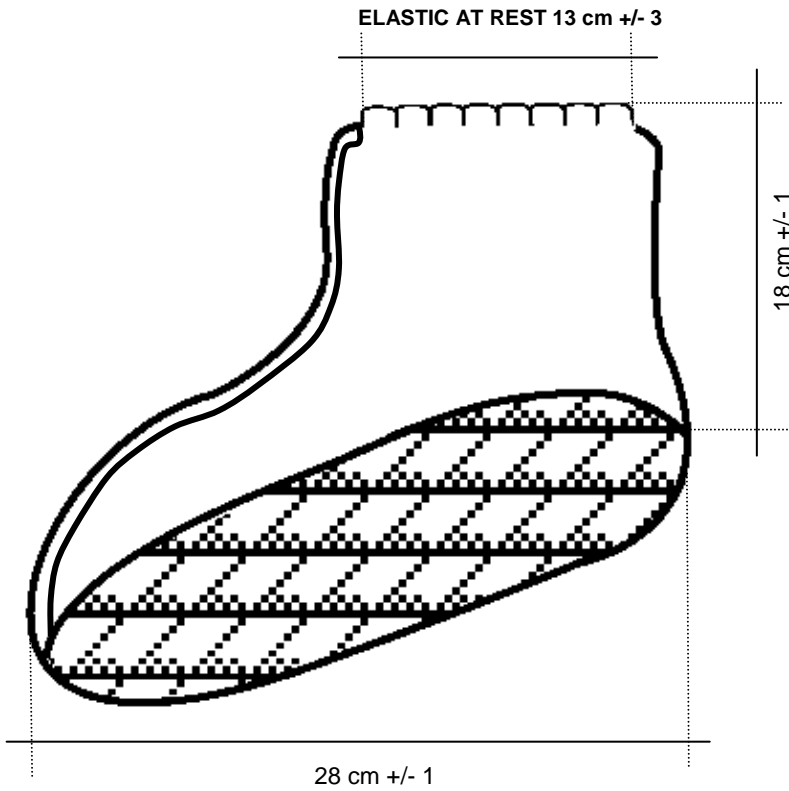

CODE	DESCRIPTION:
11015725	TOP-SHOECOVER TYVEK + ANTISLIDE SOLE 28 cm Packaging carton of 100 pairs (10 bags of 10 pairs), protected by a bag

Picture model and size

label bag

carton and bag label

bag closure label

MADE IN

18034058013285

Tyvek

-COPRISCARPE CON ELASTICO+SUOLA ANTISCIVOLO 28 cm
-SHOECOVERS WITH ELASTHOOD + ANTISLIDE SOLE 28 cm
-SURCHAUSSURES AVEC ELASTIQUE + SEMELLE ANTIGLISSSE 28 cm
-UEBERSCHUHE MIT GUMMIBAND+SOHLE GEGEN GLEITBAHN 28 cm

11015725

100 PAIRES

LOT. 0000000

INDUTEX Made of
DuPont
Tyvek

CE DATE: 00/00

100% POLYETHYLENE

EN-1149-1

ANTISLIDE SOLE
28 cm.