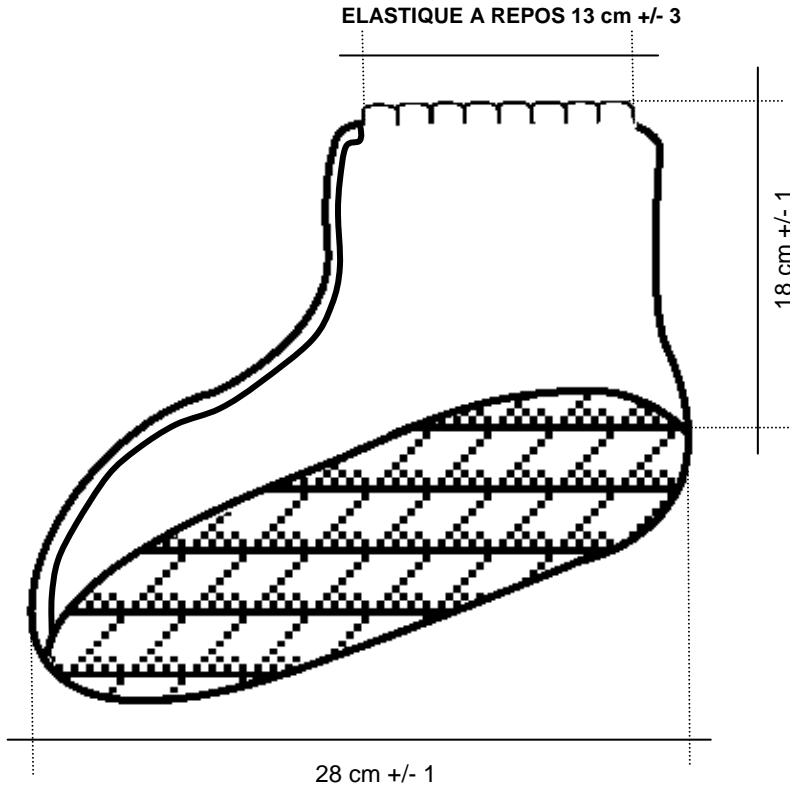

REFERENCE 11015725	DESCRIPTION: TOP-SURCHAUSSURES TYVEK + SEMELLE ANTIDERAPANTE 28 cm Emballage Carton de 100 paires (10 sachets de 10 paires), protégés par une enveloppe
------------------------------	---

Fig. modèle et dimensions

Etiquette pour sachet

Tyvek

-COPRISCARPE CON ELASTICO+SUOLA ANTISCIVOLO 28 cm
-SURCHAUSSURES AVEC ELASTIQUE + SEMELLE ANTIGLISSSE 28 cm
-SHOECOVERS WITH ELASTHOOD + ANTISLIDE SOLE 28 cm
-UEBERSCHUHE MIT GUMMIBAND+SOHLE GEGEN GLEITBAHN 28 cm

11015725
LOT.

10 PAIRES

Etiquette pour carton et sachet

Etiquette pour fermer le sachet

18034058013285

Tyvek

-COPRISCARPE CON ELASTICO+SUOLA ANTISCIVOLO 28 cm
-SHOECOVERS WITH ELASTHOOD + ANTISLIDE SOLE 28 cm
-SURCHAUSSURES AVEC ELASTIQUE + SEMELLE ANTIGLISSSE 28 cm
-UEBERSCHUHE MIT GUMMIBAND+SOHLE GEGEN GLEITBAHN 28 cm