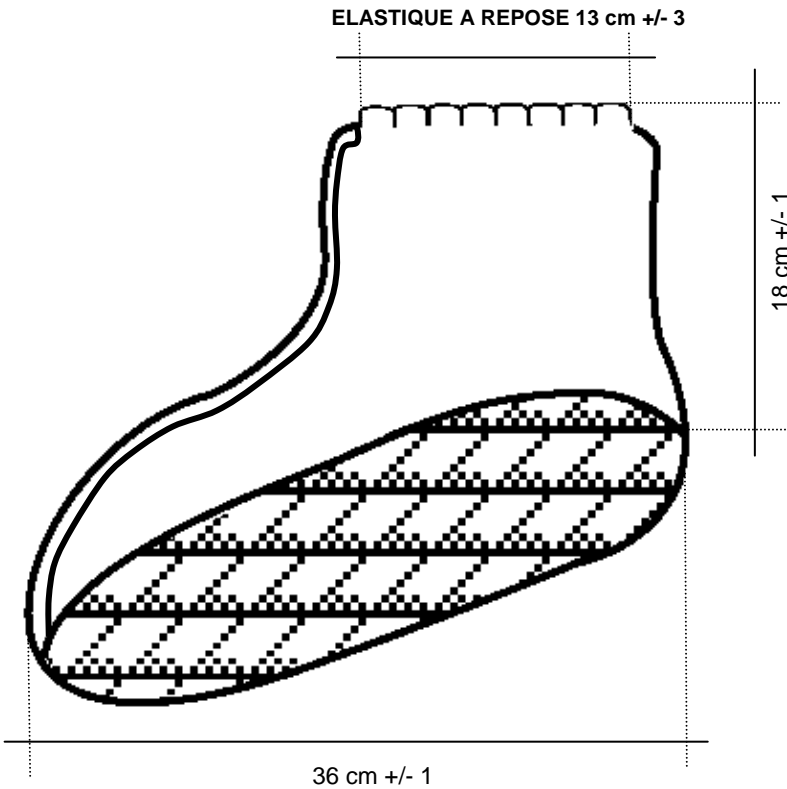

<b>REFERENCE</b>	<b>DESCRIPTION:</b>
<b>11015727</b>	<b>TOP- SURCHAUSSURES TYVEK + SEMELLE ANTIGLISSSE 36 cm</b>
<b>PACKAGING</b>	Carton de 100 paires (10 sachets of 10 paires), protégées par une enveloppe

Fig. modèle et dimensions

Etiquette pour sachet

**Tyvek**

-COPRISCARPE CON ELASTICO+SUOLA ANTISCIVOLO 36 cm  
 -SURCHAUSSURES AVEC ELASTIQUE + SEMELLE ANTIGLISSSE 36 cm  
 -SHOECOVERS WITH ELASTHOOD + ANTISLIDE SOLE 36 cm  
 -UEBERSCHUHE MIT GUMMIBAND+SOHLE GEGEN GLEITBAHN 36 cm

**11015727**  
 LOT.  
**10 PAIRES**

Etiquette pour carton et sachet

**Tyvek**

18034058013308

-COPRISCARPE CON ELASTICO+SUOLA ANTISCIVOLO 36 cm  
 -SHOECOVERS WITH ELASTHOOD + ANTISLIDE SOLE 36 cm  
 -SURCHAUSSURES AVEC ELASTIQUE + SEMELLE ANTIGLISSSE 36 cm  
 -UEBERSCHUHE MIT GUMMIBAND+SOHLE GEGEN GLEITBAHN 36 cm

---

100% POLYETHYLENE

0000000 LOT

ANTISLIDE SOLE  
36 cm.

---

CATEGORY 1

---

INDUMENTO MONOUSO  
 DO NOT RE-USE  
 VETEMENT A USAGE UNIQUE  
 EINWEG-KLEIDUNGSSTUCK  
 INDUMENTO MONO DESECHABLE