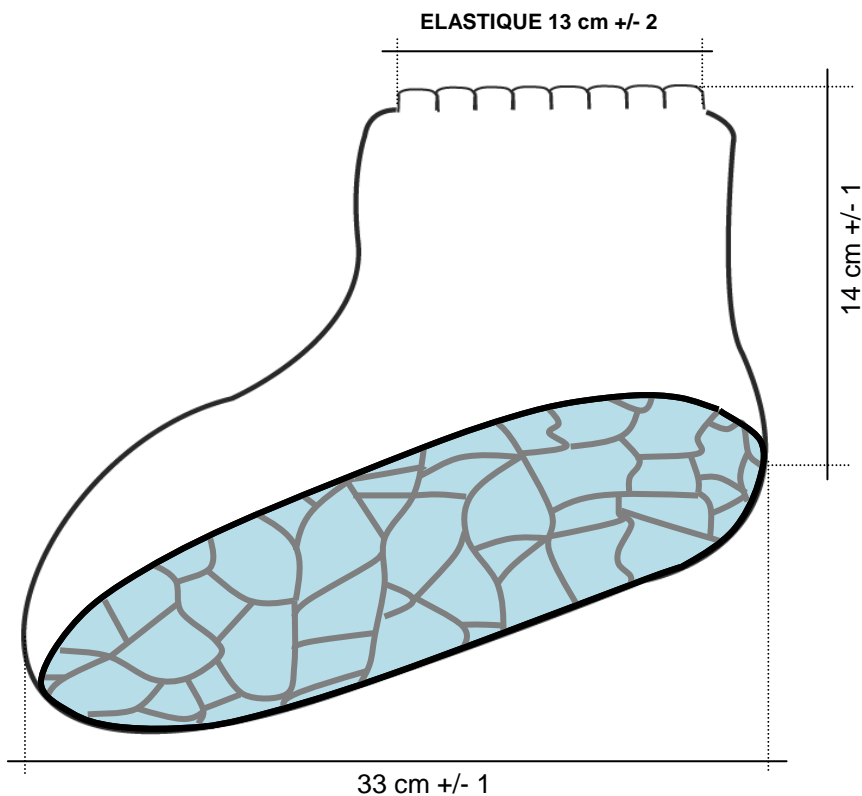

REFERENCE 11015743	DESCRIPTION: SURCHAUSSURES TYVEK AVEC SEMELLE ANTISTATIQUE 33 cm	
	Production : coutures intérieures avec fil de coton blanc. Elastique : 03x05 aux chevilles. Semelle : taille 33 cm, coutures intérieures. Carton : de 100 paires, protégés par une enveloppe de polyéthylène (insérer une déclaration de conformité par per carton).	

Fig. modèle et dimensions

Etiquette pour carton

Tyvek®

18034058013391

-COPRISCARPE CON ELASTICO + SUOLA ANTISTATICA 33 cm
 -SURCHAUSSURES AVEC ELASTIQUE+ SEMELLE ANTISTATIQUE 33 cm
 -SHOECOVERS WITH ELASTHOOD + ANTISTATIC SOLE 33 cm
 -UEBERSCHUHE MIT GUMMIBAND + SOHLE ANTISTATISCHE 33 cm