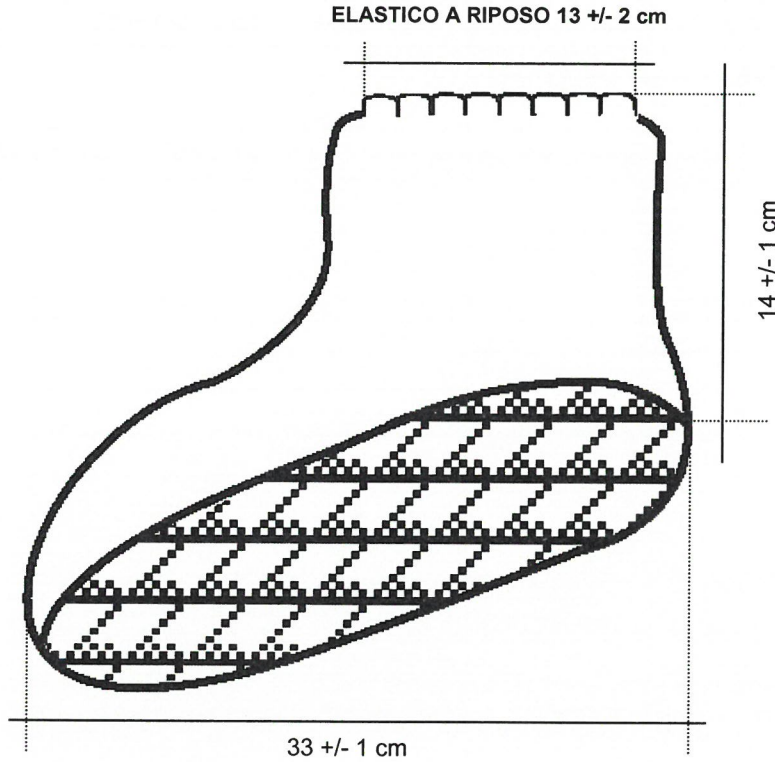

CODICE 11015747	DESCRIZIONE: TYVEK COPRISCARPE + SUOLA ANTISCIVOLO 33 cm
	PACKAGING 100 pairs – 1 bag x 100 pairs

Fig. modello e dimensioni

Etichetta taglia per chiusura sacchetto

Etichetta per cartone

18034058013438

Tyvek

BIANCO - WHITE - BLANC - WEISS
COPRISCARPE - SHOECOVERS - SURCHAUSSURES - SCHUHBEZÜGE

- CON ELASTICO - SUOLA ANTISCIVOLO - 33 cm
- WITH ELASTIC - ANTISLIP SOLE - 33 cm
- AVEC ELASTIQUE - SEMELLE ANTIDERAPANTE - 33 cm
- MIT GUMMIZUG - RUTSCHFESTE SOHLE - 33 cm

MADE IN

11015747

100 PAIRS

LOT.  0000000

CE CATEGORY I

INDUTEX S.p.A. Via San Francesco n°8/10 - 20011 CORBETTA (MI) - ITALY - WWW.INDUTEXSPA.COM

INDUTEX Made of
DuPont™
Tyvek®

Model: 11015747

DATE:
03/21

ANTISTATIC PROPERTIES

ANTISLIP SOLE
33 cm

LOT.000000

CATEGORY 1
MADE IN 

DO NOT RE-USE

INDUTEX S.p.A. - Via S. Francesco, 8/10
20011 Corbetta (MI) Italy

® registered trademark of DuPont or its affiliates and used under license by Indutex S.p.A.