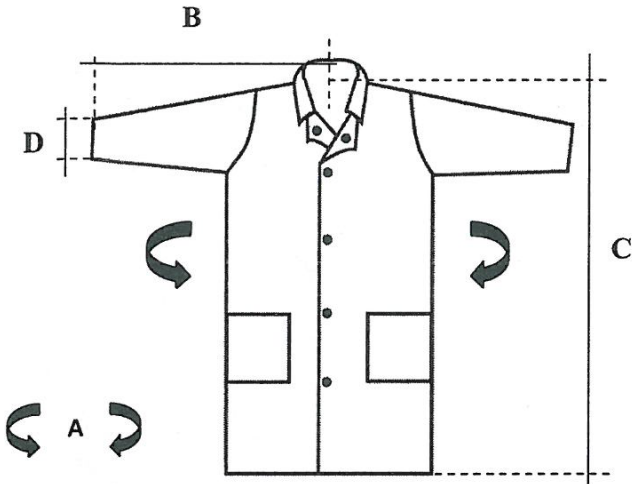

<b>REFERENCE</b>	<b>DESCRIPTION: BLOUSE PLP 50 gr BLANC ANT. + 5 BOUTONS + 2 POCHE</b>	
	<b>11024019</b>	Production : coutures intérieures avec fil de coton blanc Fermeture : 5 boutons avec une distance de 18 cm Poches : 2 extérieurs devant Enveloppe : 1 pièces pour sachet. Carton : de 50 pièces (insérer une déclaration de conformité par carton)

Fig. modèle et dimensions

Etiquette taille pour sachet

Etiquette pour vêtement

	S	M	L	XL	XXL	
A	116	123	128	134	138	+/- 3 cm
B	82	84	87	90	93	+/- 1 cm
C	100	103	107	109	114	+/- 2 cm
D	14	14	15	15	16	+/- 1 cm