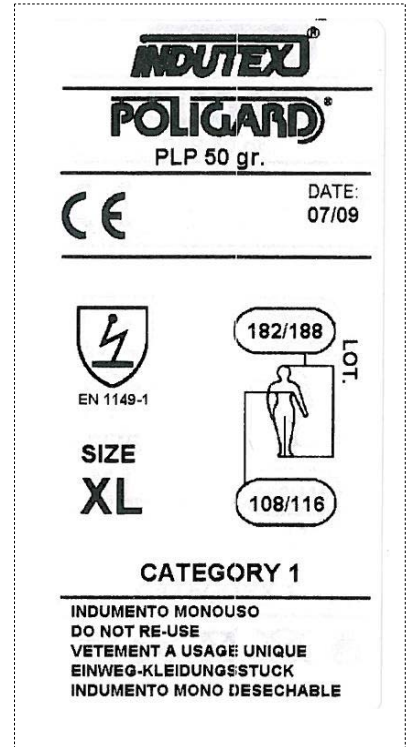

<b>REFERENCE</b>	<b>DESCRIPTION: BLOUSE PLP 50 gr BLANC ANT. + 5 BOUTONS + 2 POCHE</b>	
	<b>11024019</b>	Production : coutures intérieures avec fil de coton blanc Fermeture : 5 boutons avec une distance de 18 cm Poches : 2 extérieurs devant Enveloppe : 1 pièces pour sachet. Carton : de 50 pièces (insérer une déclaration de conformité par carton)

Fig. modèle et dimensions

Etiquette taille pour sachet

Etiquette pour vêtement

	S	M	L	XL	XXL	
A	116	123	128	134	138	+/- 3 cm
B	82	84	87	90	93	+/- 1 cm
C	100	103	107	109	114	+/- 2 cm
D	14	14	15	15	16	+/- 1 cm