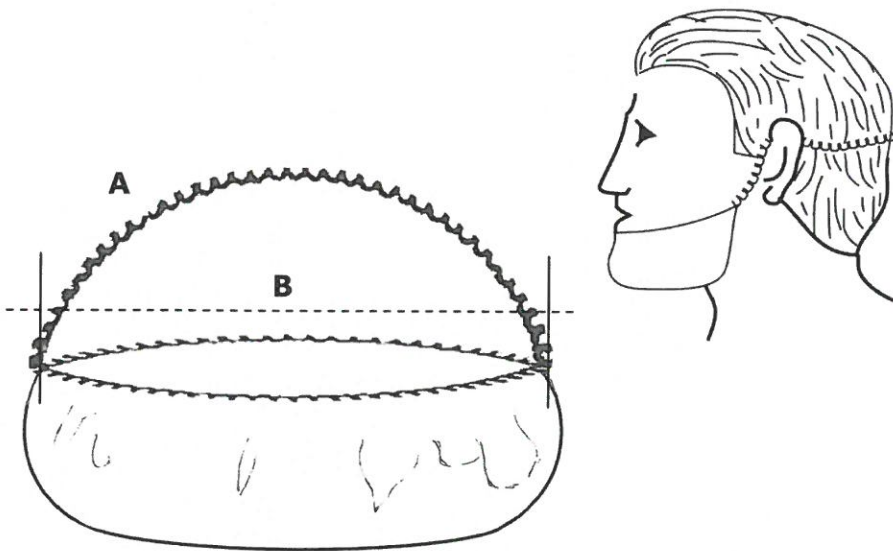

CODICE	DESCRIZIONE:
11025301	COPRIBARBA PLP 16 gr BIANCO – 25x43 cm – 1 ANELLO
PACKAGING	1.000 pcs – 10 box x 100 pcs

Fig. modello e dimensioni

- A = Diametro piatto dell'anello:
- Elastico a riposo 11 +/- 3 cm (22 +/- 6 cm circonferenza totale)
 - Elastico in tensione 30 +/- 3 cm (60 +/- 6 cm circonferenza totale)
- B = Diametro piatto del copribarba:
- A riposo 16 +/- 3 cm
 - In tensione 33 +/- 3 cm

Etichetta per box

Etichetta per cartone

Emissione: RS 

Verifica: PRO 

Verifica: CQ 

Approv: AU 
Mod-09.06 Vers.1 Del 20.01.2000

CODICE 11025301	DESCRIZIONE: COPRIBARBA PLP 16 gr BIANCO – 25x43 cm – 1 ANELLO
Assemblaggio	: con 3 fili di filanca, cucire l'elastico per tutta la circonferenza. Alle estremità del copri barba formare un anello con l'elastico di dimensioni come riportate dalla figura
Piegatura	: impilare nel box 50 pezzi per fila (2 file = 100 pezzi)
Imballo	: scatola da 1000 pezzi (10 box da 100 pezzi)