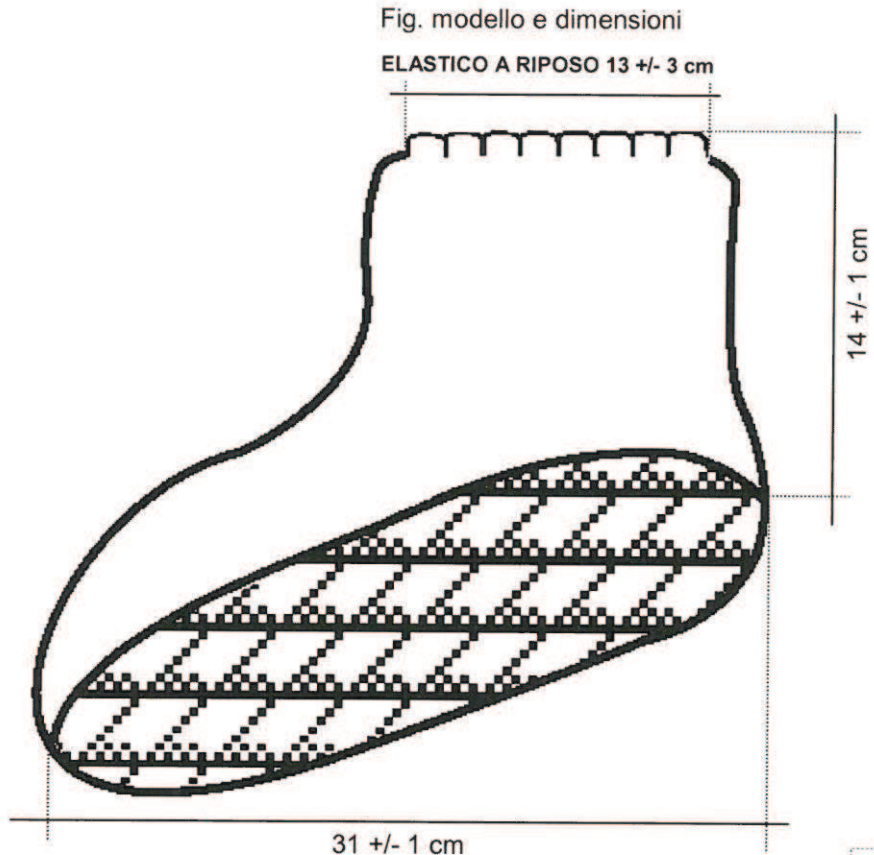

CODICE 11025810	DESCRIZIONE: COPRISCARPE IN SMS 50 gr BIANCO ANTISTATICO CON SUOLA ANTISCIVOLO 31 cm
	PACKAGING 100 pairs

Etichetta taglia per chiusura sacchetto

Etichetta per cartone

18034058020092

EN 1149-1

SMS 50 gr ANT.

BIANCO - BLANC - WHITE - WEISS

- COPRISCARPE CON ELASTICO + SUOLA ANTISCIVOLO
- SHOECOVERS WITH ELASTIC + ANTISLIP SOLE
- SURCHAUSSURES AVEC ELASTIQUE + SEMELLE ANTIDERAPANTE
- UEBERSCHUHE MIT GUMMIZUG + RUTSCHFESTE SOHLE

Verifica: CQ

Approv: AU
Mod-09.06 Vers.1 Del 20/01/2000

CODICE 11025810	DESCRIZIONE: COPRISCARPE IN SMS 50 gr BIANCO ANTISTATICO CON SUOLA ANTISCIVOLO 31 cm
Assemblaggio	: da eseguire con filo di cotone bianco
Cuciture della tomaia	: interne con macchina lineare FERMA-PUNTO
Elastico	: 03x05 a vista alle caviglie
Suola	: ANTISCIVOLO da 31 cm, da cucire all'interno con macchina lineare sulla parte rovescia della suola e della tomaia
Imballo	: scatola da 100 paia (protetti da una busta prevista dalla distinta base), inserire una dichiarazione di conformità per scatola