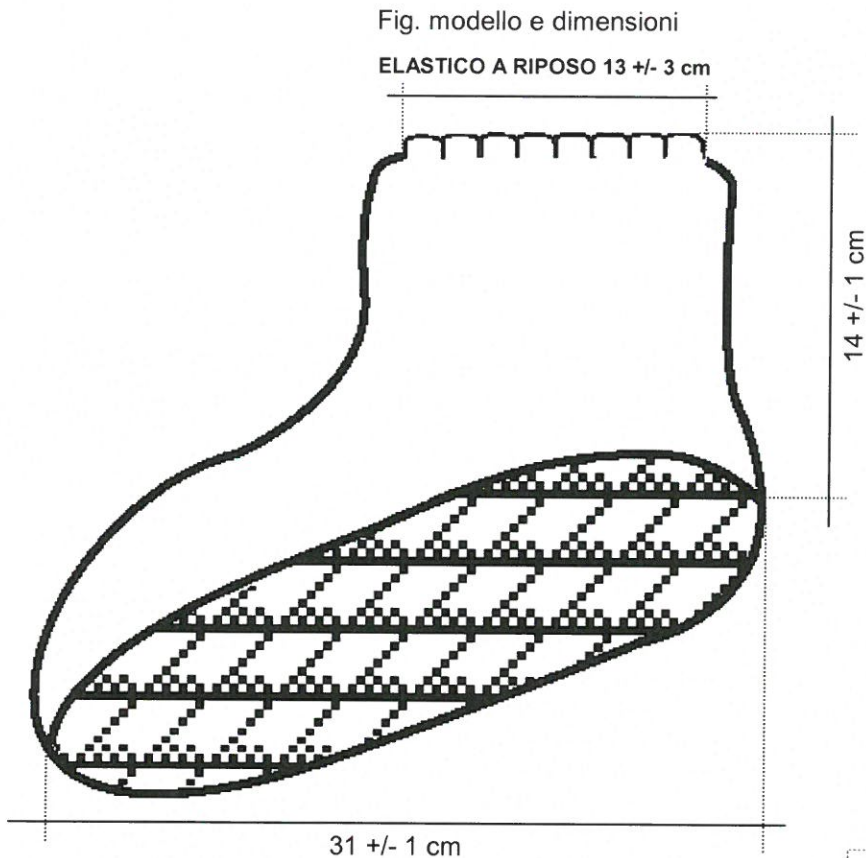

CODICE 11025810	DESCRIZIONE: COPRISCARPE IN SMS 50 gr BIANCO ANTISTATICO CON SUOLA ANTISCIVOLO 31 cm
	PACKAGING 100 pairs

Etichetta taglia per chiusura sacchetto

Etichetta per cartone

18034058020092

EN 1149-1

SMS 50 gr ANT.

BIANCO - BLANC - WHITE - WEISS

- COPRISCARPE CON ELASTICO + SUOLA ANTISCIVOLO
- SHOECOVERS WITH ELASTIC + ANTISLIP SOLE
- SURCHAUSSURES AVEC ELASTIQUE + SEMELLE ANTIDERAPANTE
- UEBERSCHUHE MIT GUMMIZUG + RUTSCHFESTE SOHLE

Verifica: PRO

Verifica: CQ

Approv: AU
Mod-09.06 Vers.1 Del 20/01/2000

CODICE 11025810	DESCRIZIONE: COPRISCARPE IN SMS 50 gr BIANCO ANTISTATICO CON SUOLA ANTISCIVOLO 31 cm
Assemblaggio	: da eseguire con filo di cotone bianco
Cuciture della tomaia	: interne con macchina lineare FERMA-PUNTO
Elastico	: 03x05 a vista alle caviglie
Suola	: ANTISCIVOLO da 31 cm, da cucire all'interno con macchina lineare sulla parte rovescia della suola e della tomaia
Imballo	: scatola da 100 paia (protetti da una busta prevista dalla distinta base), inserire una dichiarazione di conformità per scatola