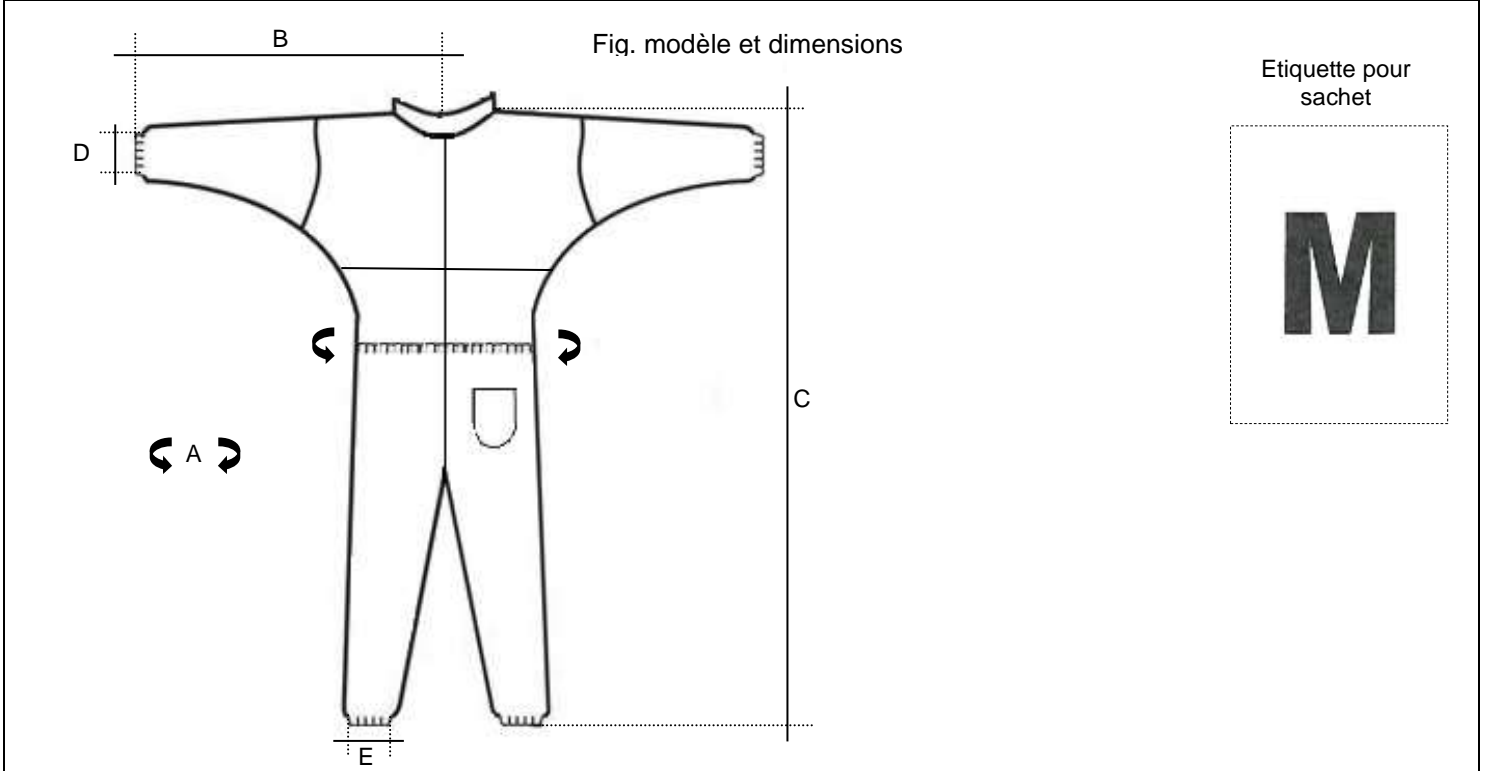

REFERENCE	DESCRIPTION:
12006102	COMBINAISON COL MAO EN PLP 40 gr BLANC EUR + POCHE ARRIERE
	PACKAGING 25 pcs – single bag

	S	M	L	XL	XXL	XXXL	XXXXL	XXXXXL	
A	114	120	128	136	145	150	170	180	+/- 2 cm
B	84	86	89	94	98	100	103	106	+/- 1 cm
C	162	163	171	178	185	190	198	205	+/- 3 cm
D	16	16	16	17	17	17	18	18	+/- 1 cm
E	23	23	24	24	24	25	25	25	+/- 1 cm

Etiquette taille pour vêtement

Etiquette pour carton

18034058028623

POLIGARD® EUR

PLP 40 gr
BIANCO - WHITE - BLANC - WEISS
TUTE - OVERALLS - COMBINAISONS - KOMBI

-COLLO COREANA - TASCA - ELASTICO POLSI + VITA + CAVIGLIE
-MAO COLLAR - POCHE - ELASTIC WRISTS + WAIST + ANKLES
-COL MAO - POCHE - ELASTIQUE POIGNETS + TAILLE + CHEVILLES
-STEHKRAGEN - TASCHEN - GUMMIZUG HANDGELENKE + TAILLE + FESSELN