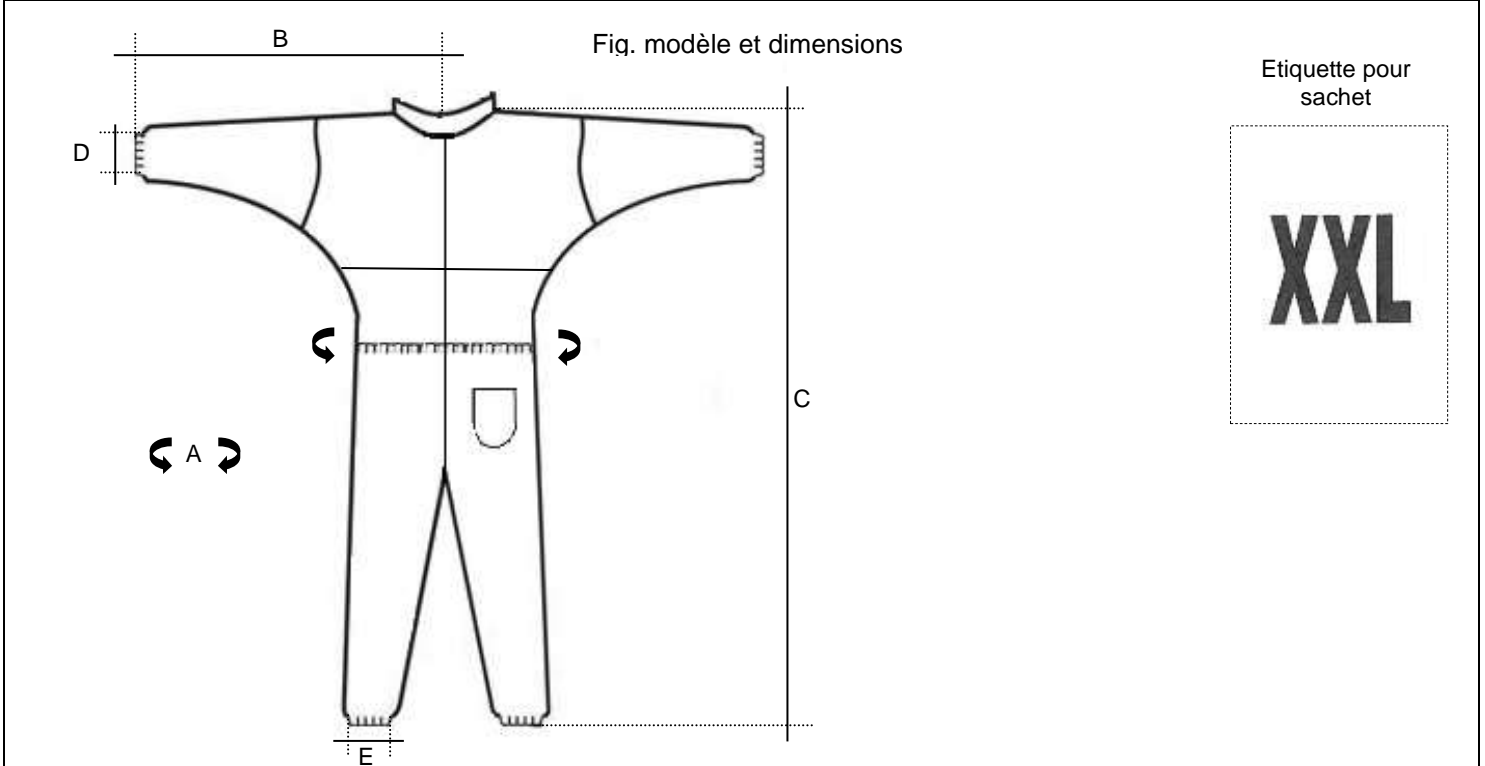

REFERENCE	DESCRIPTION:
12006105	COMBINAISON COL MAO EN PLP 40 gr BLANC EUR + POCHE ARRIERE
	PACKAGING 25 pcs – single bag

	S	M	L	XL	XXL	XXXL	XXXXL	XXXXXL	
A	114	120	128	136	145	150	170	180	+/- 2 cm
B	84	86	89	94	98	100	103	106	+/- 1 cm
C	162	163	171	178	185	190	198	205	+/- 3 cm
D	16	16	16	17	17	17	18	18	+/- 1 cm
E	23	23	24	24	24	25	25	25	+/- 1 cm

Etiquette taille pour vêtement

Etiquette pour carton

POLIGARD® EUR

18034058028654

PLP 40 gr
BIANCO - WHITE - BLANC - WEISS
TUTE - OVERALLS - COMBINAISONS - KOMBI

-COLLO COREANA - TASCA - ELASTICO POLSI + VITA + CAVIGLIE
 -MAO COLLAR - POCHE - ELASTIC WRISTS + WAIST + ANKLES
 -COL MAO - POCHE - ELASTIQUE POIGNETS + TAILLE + CHEVILLES
 -STEHKRAGEN - TASCHEN - GUMMIZUG HANDGELENKE + TAILLE + FESSELN

CE

DATE:
02/20

188/194

LOT: 0000000

SIZE
XXL

116/124

CATEGORY 1
MADE IN

DO NOT RE-USE