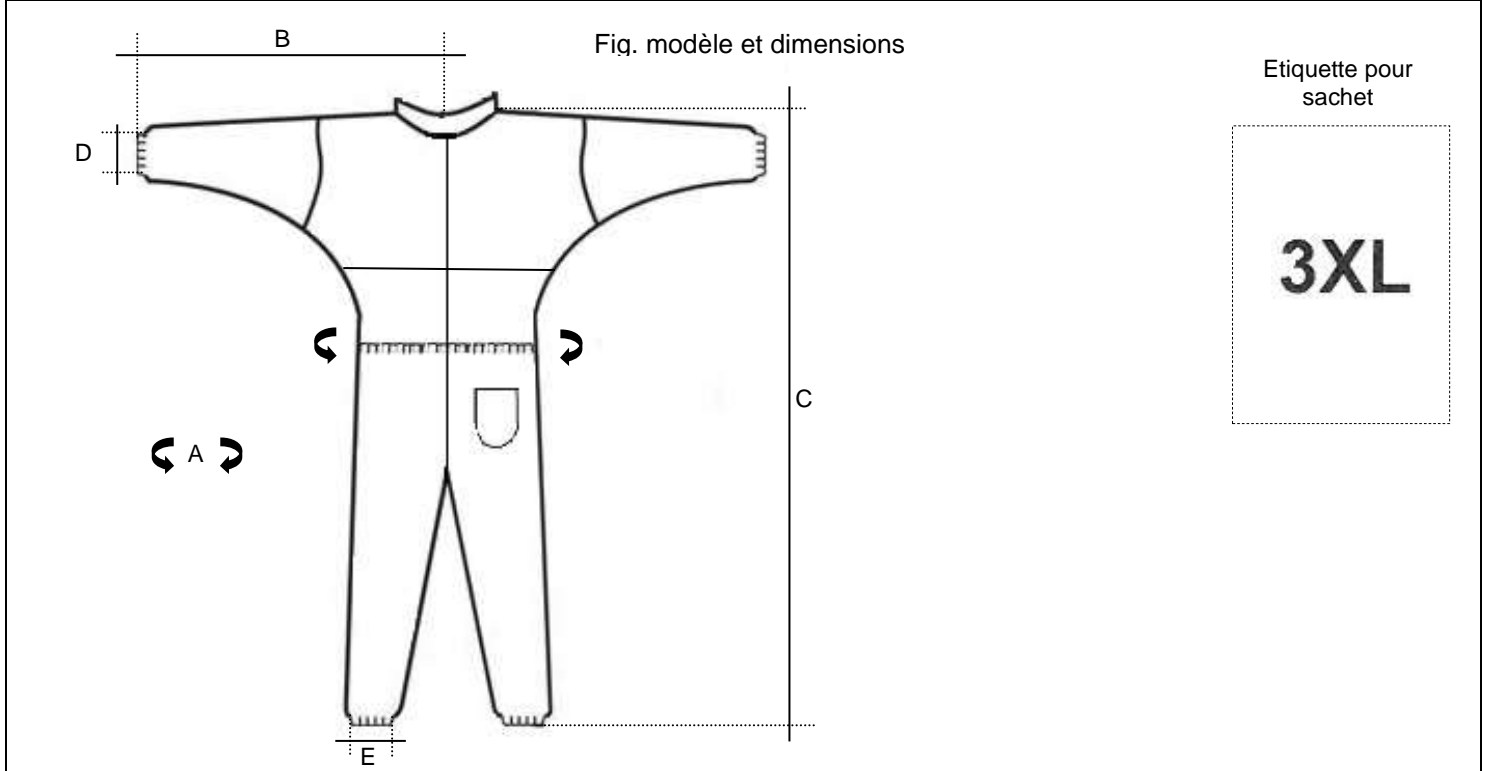

<b>REFERENCE</b>	<b>DESCRIPTION:</b>
<b>12006106</b>	<b>COMBINAISON COL MAO EN PLP 40 gr BLANC EUR + POCHE ARRIERE</b>
	PACKAGING 25 pcs – single bag

	S	M	L	XL	XXL	XXXL	XXXXL	XXXXXL	
<b>A</b>	114	120	128	136	145	150	170	180	+/- 2 cm
<b>B</b>	84	86	89	94	98	100	103	106	+/- 1 cm
<b>C</b>	162	163	171	178	185	190	198	205	+/- 3 cm
<b>D</b>	16	16	16	17	17	17	18	18	+/- 1 cm
<b>E</b>	23	23	24	24	24	25	25	25	+/- 1 cm

Etiquette taille pour vêtement

Etiquette pour carton

**POLIGARD® EUR**

PLP 40 gr  
BIANCO - WHITE - BLANC - WEISS  
TUTE - OVERALLS - COMBINAISONS - KOMBI

18034058028661

MADE IN

12006106

25 PCS      3XL      LOT. 0000000

0000000

INDUTEX

POLIGARD®

PLP 40 gr  
Model: 12006106

CE

DATE: 02/20

SIZE **3XL**

LOT: 0000000