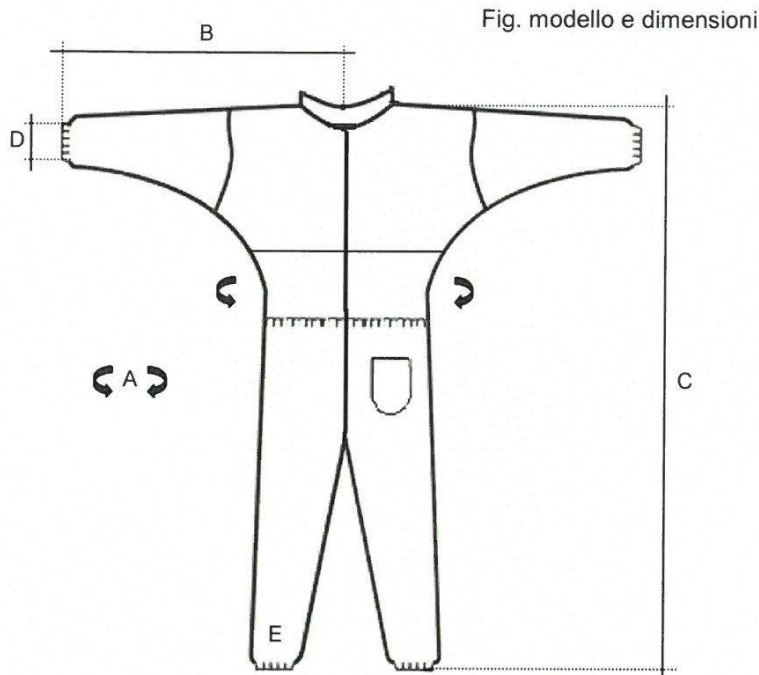

<b>CODICE</b> <b>12006107</b>	<b>DESCRIZIONE:</b> <b>TUTA COLLO COREANA IN PLP 40 gr BIANCO EUR + TASCA DIETRO</b>
	PACKAGING 25 pcs – single bag

Etichetta taglia per sacchetto

**ATTENTION:**  
EMBALLAGE INDIVIDUEL  
(MODIFICATION)

	S	M	L	XL	XXL	XXXL	XXXXL	XXXXXL
A	114	120	128	136	145	150	170	180
B	84	86	89	94	98	100	103	106
C	162	163	171	178	185	190	198	205
D	16	16	16	17	17	17	18	18
E	23	23	24	24	24	25	25	25

+/- 2 cm  
+/- 1 cm  
+/- 3 cm  
+/- 1 cm  
+/- 1 cm

Etichetta taglia per indumento

**INDUTEX**

---

**POLIGARD®**  
PLP 40 gr  
Model: 12006107

---

**CE** DATE: 04/16

---

SIZE **4XL**