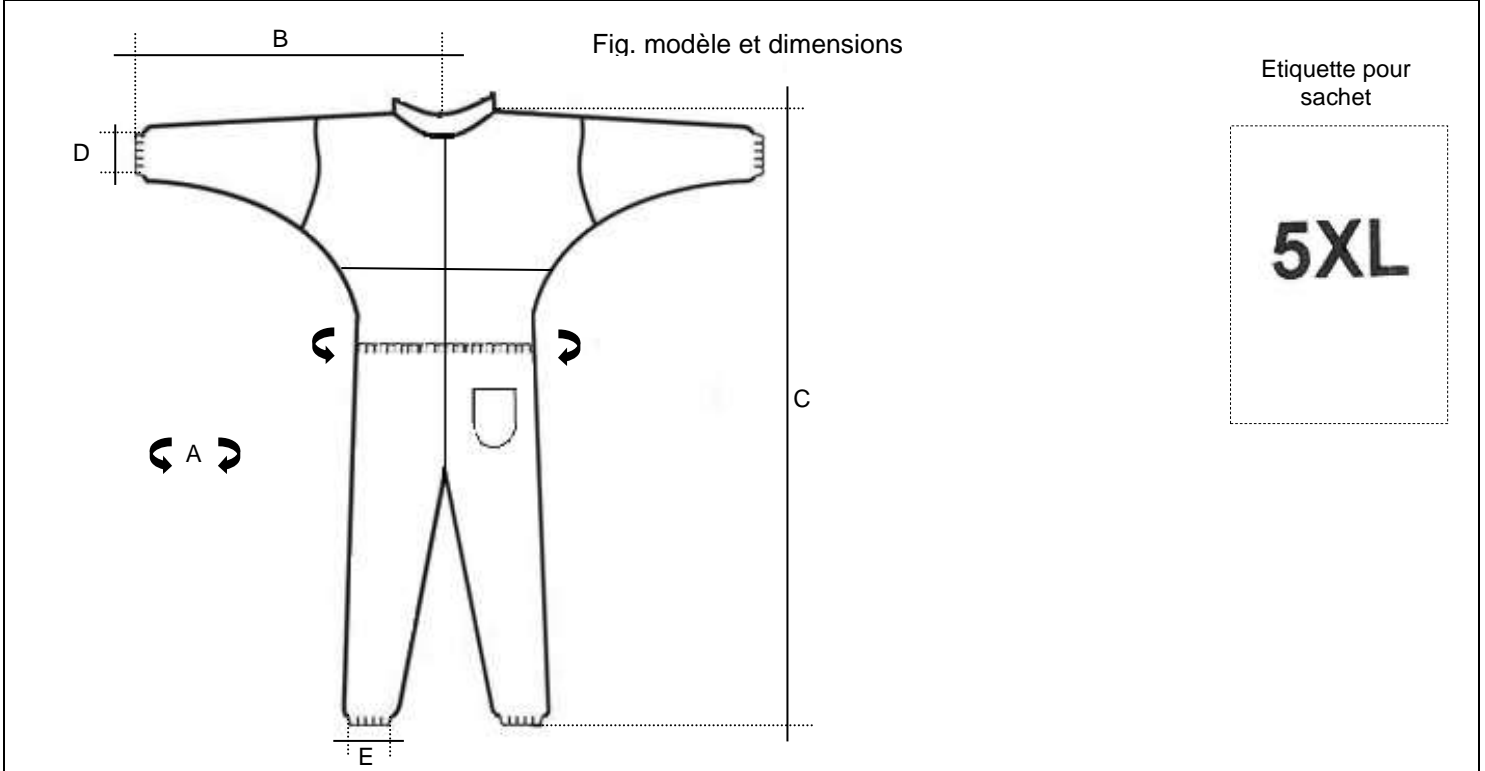

REFERENCE	DESCRIPTION:
12006108	COMBINAISON COL MAO EN PLP 40 gr BLANC EUR + POCHE ARRIERE
	PACKAGING 25 pcs – single bag

	S	M	L	XL	XXL	XXXL	XXXXL	XXXXXL	
A	114	120	128	136	145	150	170	180	+/- 2 cm
B	84	86	89	94	98	100	103	106	+/- 1 cm
C	162	163	171	178	185	190	198	205	+/- 3 cm
D	16	16	16	17	17	17	18	18	+/- 1 cm
E	23	23	24	24	24	25	25	25	+/- 1 cm

Etiquette taille pour vêtement

Etiquette pour carton

18034058082748

POLIGARD® EUR

PLP 40 gr
BIANCO - WHITE - BLANC - WEISS
TUTE - OVERALLS - COMBINAISONS - KOMBI

-COLLO COREANA - TASCA - ELASTICO POLSI + VITA + CAMGLIE
-MAO COLLAR - POCHE - ELASTIC WRISTS + WAIST + ANKLES
-COL MAO - POCHE - ELASTIQUE POIGNETS + TAILLE + CHEVILLES
-STEHKRAGEN - TASCHEN - GUMMIZUG HANDGELENKE + TAILLE + FESSELN

MADE IN

12006108

25 PCS **5XL** **LOT. 0000000**

INDUTEX

POLIGARD®

PLP 40 gr
Model: 12006108

CE DATE: 02/20

SIZE **5XL**