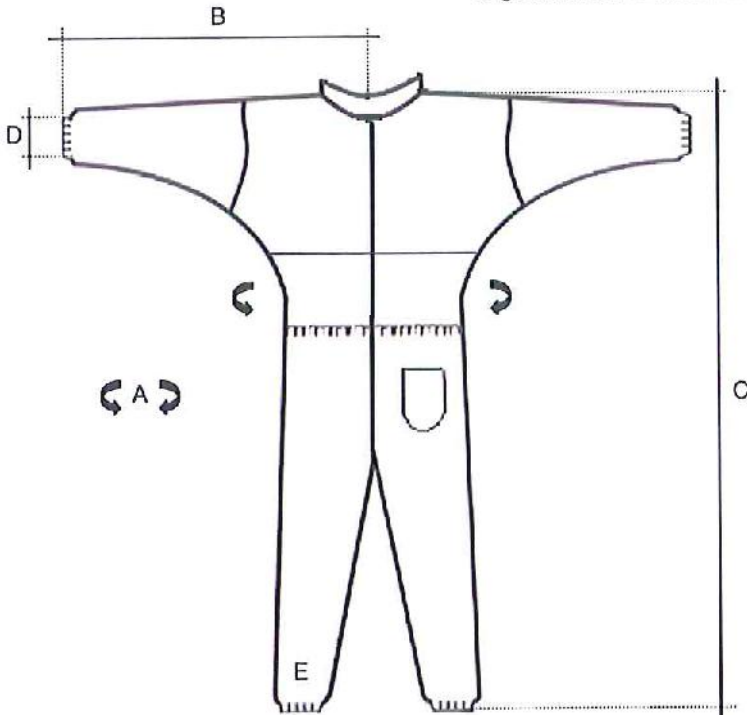

CODICE 12006108	DESCRIZIONE: TUTA COLLO COREANA IN PLP 40 gr. BIANCO EUR + TASCA
	Assemblaggio : cuciture interne, con filo di cotone bianco. Tasca : dietro a destra da cucire con macchina lineare. Elastico : 03x05 a vista ai polsi, caviglie e in vita solo dietro. Chiusura : da 85 cm a due cursori ricoperta da patella singola ricavata dalla tuta. Imbusto : 1 pezzo per sacchetto – <u>Emballage Individuel</u> Imballo : scatola da 25 pezzi (inserire un'istruzione d'uso per scatola).

Fig. modello e dimensioni

Etichetta taglia per sacchetto

5XL

ATTENTION:
EMBALLAGE INDIVIDUEL
(MODIFICATION)

	S	M	L	XL	XXL	XXXL	XXXXL	XXXXXL
A	114	120	128	136	146	150	170	180
B	84	86	89	94	98	100	103	106
C	162	163	171	178	185	190	198	205
D	16	16	16	17	17	17	18	18
E	23	23	24	24	24	25	25	25

+/- 2 cm
+/- 1 cm
+/- 3 cm
+/- 1 cm
+/- 1 cm

Etichetta taglia per indumento

Etichetta per cartone

18034058082748

PLP 40 GR.
WHITE - BIANCO - WEISS - BLANC
OVERALLS-TUTE-KOMBI-COMBINAISONS

COLLO COREANA - TASCA - ELASTICO POLSI + VITA + CAVIGLIE
COL MAO - POCHE - ELAST. POIGNETS + TAILLE + CHEVILLES
MAO COLLAR - POCHE - ELAST. WRISTS + WAIST + ANKLES
STEHKRAGEN-TASCHE-GZUG HANDGELENKE+TAILLE+FESSELN

MADE IN

12006108

25 PCS 5XL LOT.  000000

INDUTEX[®]
POLIGARD[®]
PLP 40 gr.

CE

DATE:
11/13

>194
Lot
>124

SIZE
5XL