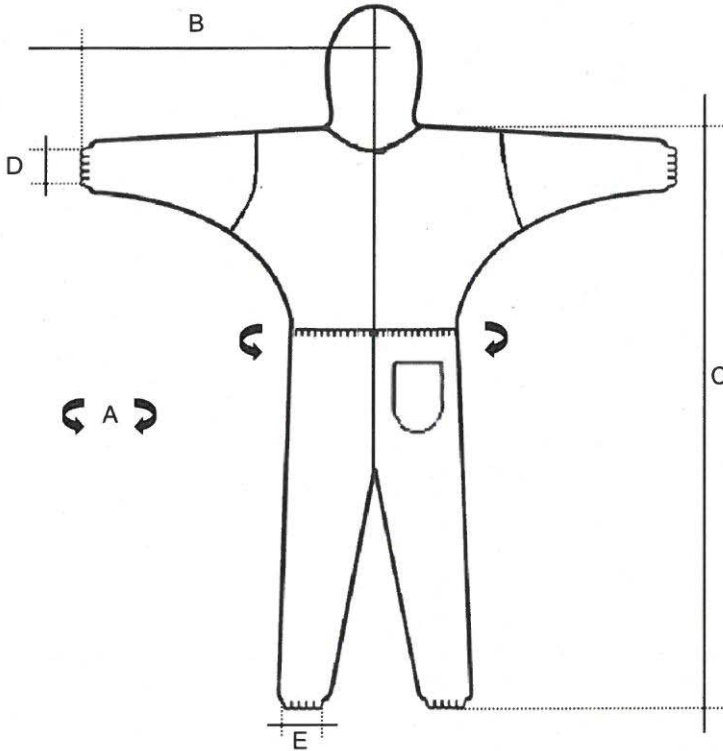

CODICE	DESCRIZIONE:
12006115	TUTA CON CAPPuccio PLP 40 gr BIANCO EUR + TASCA DIETRO
	PACKAGING 25 pcs – single bag

Fig. modello e dimensioni

Etichetta taglia per sacchetto

	S	M	L	XL	XXL	XXXL	XXXXL	
A	118	126	130	138	145	145	162	+/- 2 cm
B	83	86	89	96	99	101	103	+/- 1 cm
C	162	167	170	176	182	188	194	+/- 3 cm
D	16	16	16	16	17	17	17	+/- 1 cm
E	24	24	24	25	25	26	26	+/- 1 cm

Etichetta per cartone

18034058028722

POLIGARD® EUR

PLP 40 gr
BIANCO - WHITE - BLANC - WEISS
TUTE - OVERALLS - COMBINAISONS - KOMBI

- CON CAPPuccio - TASCA - ELASTICO POLSI + VITA + CAVIGLIE
- WITH HOOD - POCKET - ELASTIC WRISTS + WAIST + ANKLES
- AVEC CAGOULE - POCHE - ELASTIQUE POIGNETS + TAILLE + CHEVILLES
- MIT KAPUZE - TASCHEN - GUMMMIZUG HANDGELENKE + TAILLE + FESSELN

MADE IN

12006115

25 PCS

(Imbusto singolo)

XXL

LOT.

0000000

Etichetta taglia per indumento