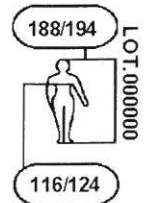

	S	M	L	XL	XXL	XXXL	
A	114	120	128	136	145	145	+/- 2 cm
B	84	86	89	94	98	100	+/- 1 cm
C	162	163	171	178	185	190	+/- 3 cm
D	16	16	16	17	17	17	+/- 1 cm
E	23	23	24	24	25	25	+/- 1 cm

Etichetta per cartone

18034058029064

MADE IN

**12006215**

**25 PCS**

**XXL**

LOT.

0000000

Etichetta taglia per indumento

**INDUTEX**

**POLIGARD®**

PLP 50 gr

Model: 12006215

DATE:  
04/19

SIZE  
**XXL**

CATEGORY 1  
MADE IN

DO NOT RE-USE

INDUTEX S.p.A. - Via S.Francesco, 8/10  
20011 Corbetta (MI) Italy