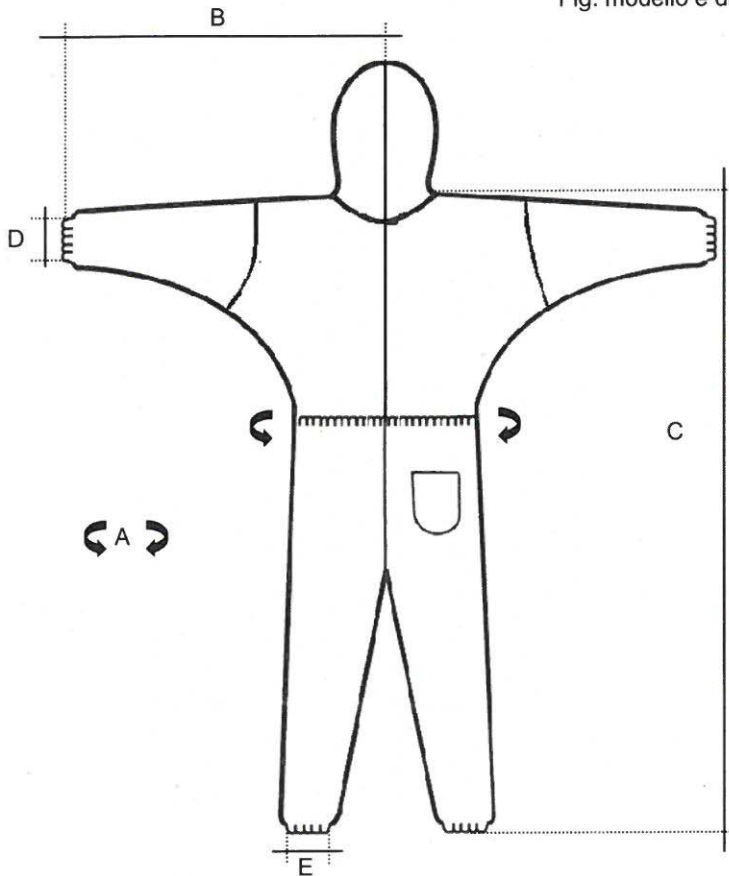

<b>CODICE</b> <b>12006215</b>	<b>DESCRIZIONE:</b> <b>TUTA CON CAPPuccio PLP 50 gr BIANCO EUR + TASCA DIETRO</b>
	PACKAGING 25 pcs – single bag

Fig. modello e dimensioni

Etichetta taglia per sacchetto

**ATTENTION:**  
EMBALLAGE INDIVIDUEL  
(MODIFICATION)

	S	M	L	XL	XXL	XXXL	
A	114	120	128	136	145	145	+/- 2 cm
B	84	86	89	94	98	100	+/- 1 cm
C	162	163	171	178	185	190	+/- 3 cm
D	16	16	16	17	17	17	+/- 1 cm
E	23	23	24	24	25	25	+/- 1 cm

Etichetta per cartone

18034058029064

MADE IN

**12006215**

**25 PCS**

**XXL**

LOT.

0000000

Etichetta taglia per indumento

**INDUTEX**

**POLIGARD®**

PLP 50 gr

Model: 12006215

DATE:  
04/19

SIZE  
**XXL**

CATEGORY 1  
MADE IN

DO NOT RE-USE

INDUTEX S.p.A. - Via S.Francesco, 8/10  
20011 Corbetta (MI) Italy