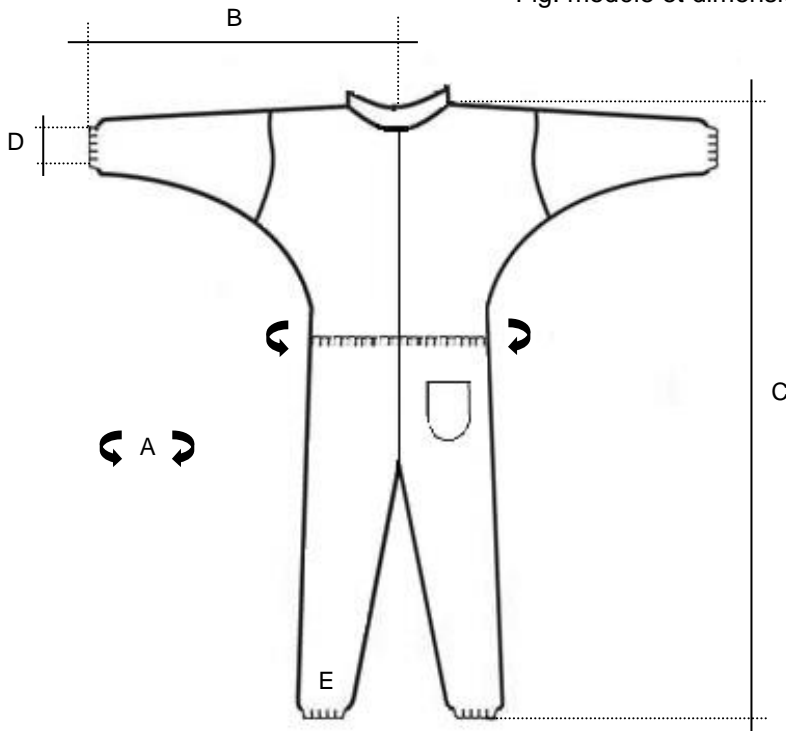

REFERENCE <b>12006404</b>	<b>DESCRIPTION:</b> <b>COMBINAISON COL MAO EN PLP 40 gr AZUR + POCHE ARRIERE</b>
	PACKAGING 25 pcs – single bag

Fig. modèle et dimensions

Etiquette taille pour sachet

	S	M	L	XL	XXL	XXXL	
A	118	126	130	138	145	145	+/- 2 cm
B	83	86	89	96	99	101	+/- 1 cm
C	162	167	170	176	182	188	+/- 3 cm
D	16	16	16	16	17	17	+/- 1 cm
E	24	24	24	25	25	26	+/- 1 cm

Etiquette taille pour vêtement

**INDUTEX**

---

**POLIGARD®**

PLP 40 gr  
Model: 12006404

---

CE
DATE:  
04/19

---

SIZE  
**XL**

182/188

108/116

LOT.0000000

CATEGORY 1  
**MADE IN**

---

**DO NOT RE-USE**

INDUTEX S.p.A. - Via S. Francesco, 8/10  
20011 Corbetta (MI) Italy

**MADE IN**

**12006404**

**25 PCS**      **XL**      **LOT. 0000000**