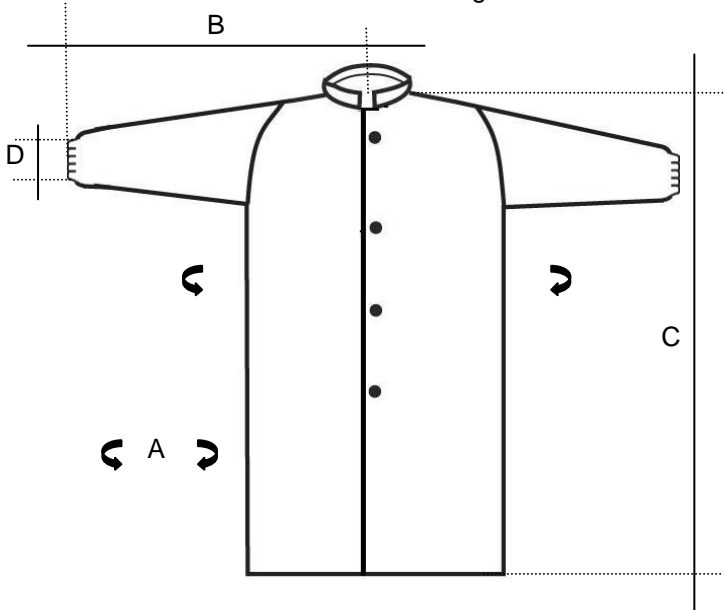

<b>REFERENCE</b>  <b>12007233</b>	<b>DESCRIPTION: BLOUSE COL COREENE PLP 30 gr. BLANC + 4 BOUTONS + ELASTIQUE</b>	
	Production	: coutures intérieures avec fil de coton blanc
	Elastique	: 03x05 aux poignets.
	Boutons	: 4 boutons distancés 20 cm.
	Enveloppe	: single.
	Carton	: de 50 pièces.

Fig. modèle et dimensions

	L	XL	
A	128	134	+/- 3 cm
B	87	90	+/- 1 cm
C	107	110	+/- 2 cm
D	16	17	+/- 1 cm

Etiquette taille pour sachet

Etiquette pour carton

**POLIGARD**® EUR

18034058031258

PLP 30 GR.  
BIANCO - BLANC - WHITE - WEISS  
CAMICI - BLOUSES - LABCOATS - KITTEL