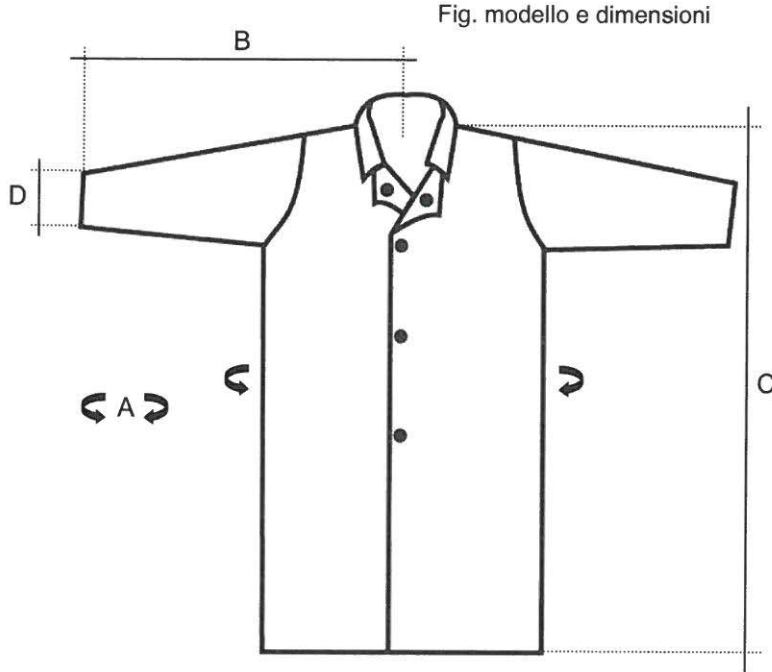

CODICE 12007295	DESCRIZIONE: CAMICE COLLO CAMICIA IN PLP 40 gr BIANCO EUR CHIUSURA CON BOTTONI
	PACKAGING 50 pcs – single bag