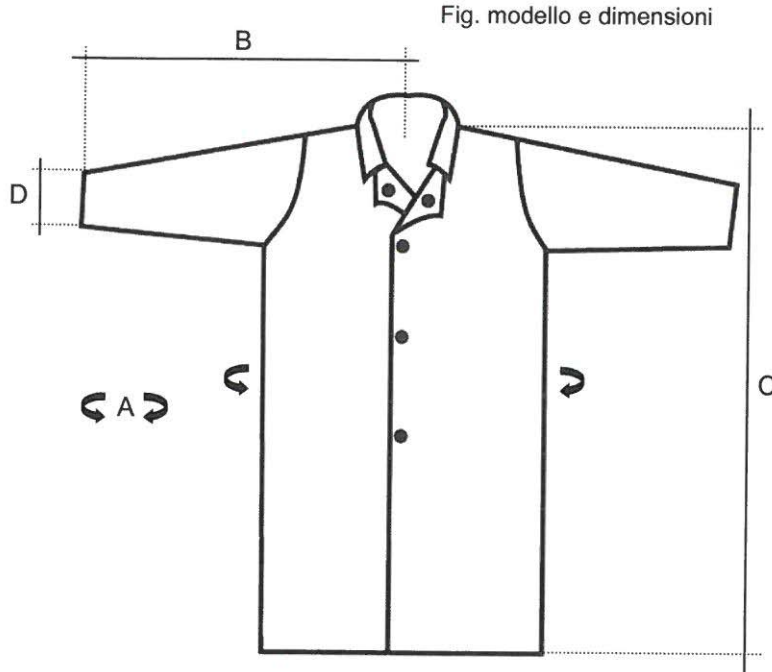

CODICE 12007293	DESCRIZIONE: CAMICE COLLO CAMICIA IN PLP 40 gr BIANCO EUR CHIUSURA CON BOTTONI
	PACKAGING 50 pcs – single bag

Etichetta taglia per sacchetto

	S	M	L	XL	XXL	
A	118	123	128	134	140	+/- 3 cm
B	81	84	88	92	95	+/- 1 cm
C	94	103	107	110	117	+/- 2 cm
D	15	15	16	16	17	+/- 1 cm