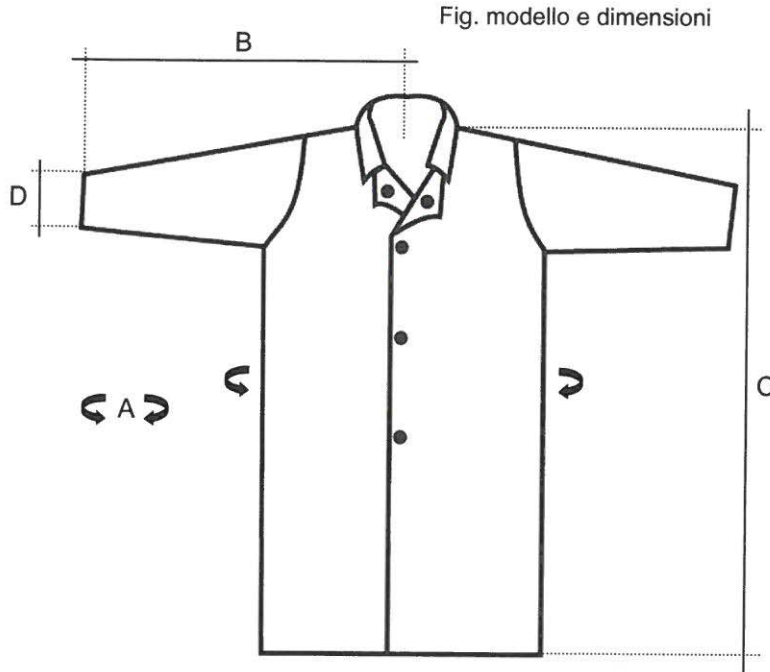

Indutex registered trademark

CODICE 12007292	DESCRIZIONE: CAMICE COLLO CAMICIA IN PLP 40 gr BIANCO EUR CHIUSURA CON BOTTONI
	PACKAGING 50 pcs – single bag

Etichetta taglia per sacchetto

	S	M	L	XL	XXL	
A	118	123	128	134	140	+/- 3 cm
B	81	84	88	92	95	+/- 1 cm
C	94	103	107	110	117	+/- 2 cm
D	15	15	16	16	17	+/- 1 cm