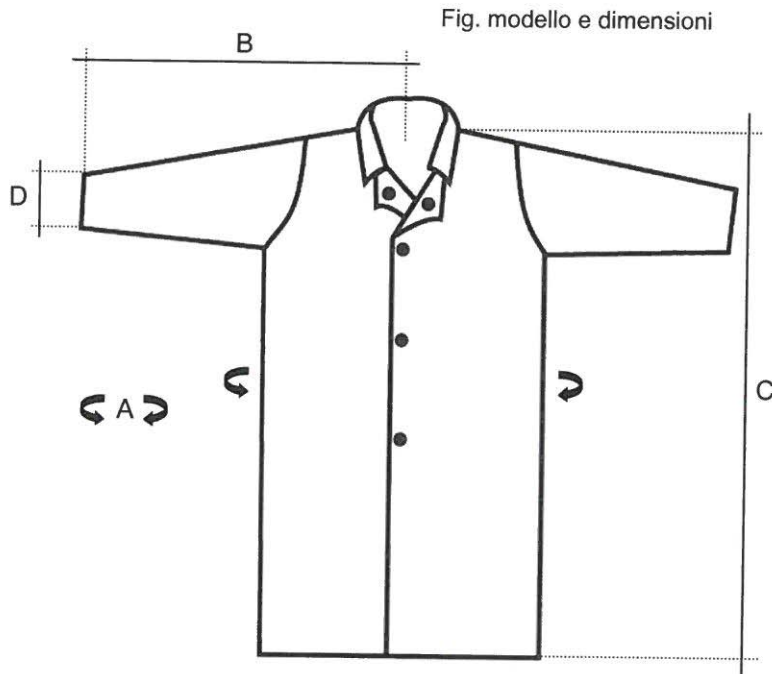

CODICE 12007294	DESCRIZIONE: CAMICE COLLO CAMICIA IN PLP 40 gr BIANCO EUR CHIUSURA CON BOTTONI
	PACKAGING 50 pcs – single bag

Etichetta taglia per sacchetto

	S	M	L	XL	XXL
A	118	123	128	134	140
B	81	84	88	92	95
C	94	103	107	110	117
D	15	15	16	16	17