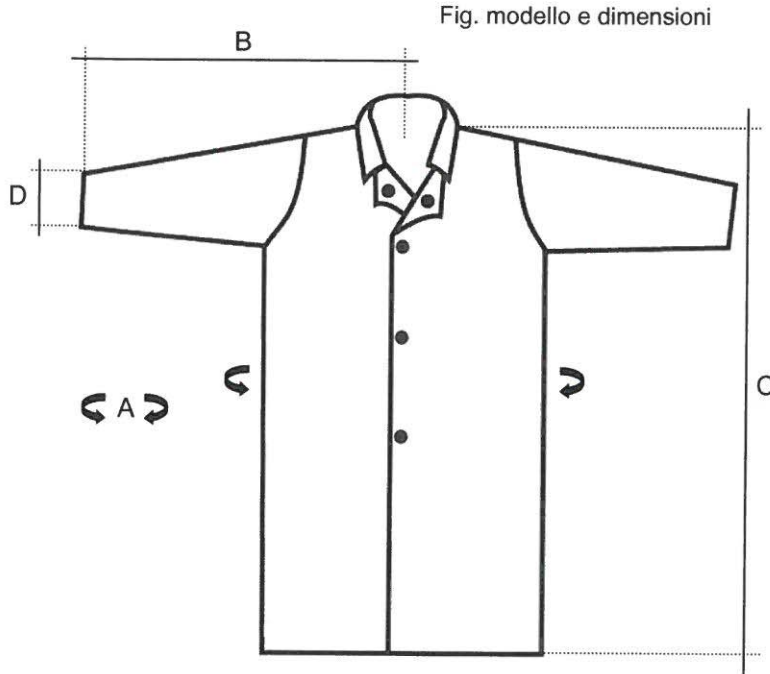

CODICE 12007291	DESCRIZIONE: CAMICE COLLO CAMICIA IN PLP 40 gr BIANCO EUR CHIUSURA CON BOTTONI
	PACKAGING 50 pcs – single bag

Etichetta taglia per sacchetto

	S	M	L	XL	XXL	
A	118	123	128	134	140	+/- 3 cm
B	81	84	88	92	95	+/- 1 cm
C	94	103	107	110	117	+/- 2 cm
D	15	15	16	16	17	+/- 1 cm

Etichetta taglia per indumento

Etichetta per cartone

18034058031500

POLIGARD® EUR

PLP 40 gr
BIANCO - WHITE - BLANC - WEISS
CAMICI - LABCOATS - BLOUSES - KITTEL

- COLLO CAMICIA - CHIUSURA CON BOTTONI
- SHIRT NECK - CLOSURE WITH BOTTONS
- COL CHEMISE - FERMETURE AVEC BOUTONS
- HEMDKRAGEN - SCHLUSS MIT DRUCKKNOPFE