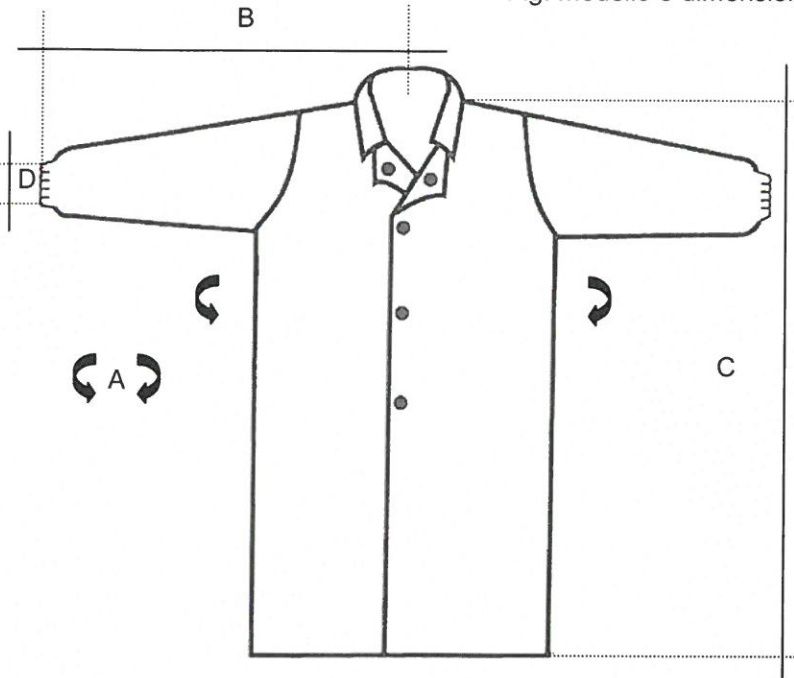

Verifica: PRO 

Verifica: CQ 

Approv: AU 
Mod-09.06 Vers.1 Del 20.01.2000

CODICE 12007774	DESCRIZIONE: CAMICE COLLO CAMICIA IN PLP 30 GR VERDE EUR CHIUSURA CON 4 BOTTONI + ELASTICO AI POLSI – SENZA TASCHE
Assemblaggio	: cuciture interne con filo di cotone bianco
Chiusura	: 4 bottoni a pressione, distanziati tra loro 20 cm, da applicare con apposita macchina
Elastico	: 03x05 a vista ai polsi
Etichettatura	: etichetta collo : etichetta taglia sacchetto : etichetta cartone
Imbusto	: singolo : chiudere il sacchetto con apposita etichetta taglia
Imballo	: scatola da 50 pezzi (inserire una dichiarazione di conformità per scatola)

Fig. modello e dimensioni

Etichetta taglia per sacchetto

	S	M	L	XL	XXL	
A	118	123	128	134	140	+/- 3 cm
B	81	84	88	92	95	+/- 1 cm
C	94	103	107	110	117	+/- 2 cm
D	15	15	16	16	17	+/- 1 cm

Etichetta taglia per indumento