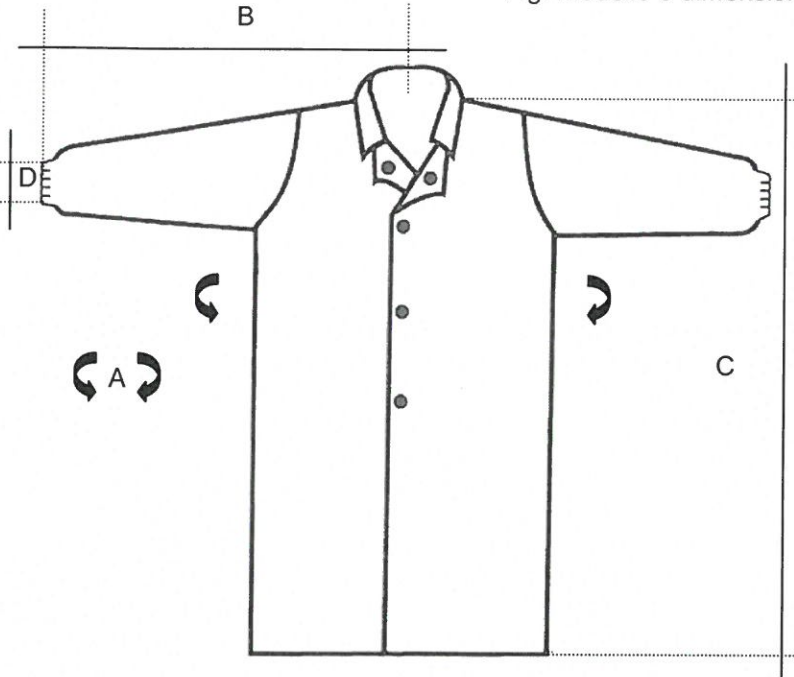

CODICE 12007774	DESCRIZIONE: CAMICE COLLO CAMICIA IN PLP 30 GR VERDE EUR CHIUSURA CON 4 BOTTONI + ELASTICO AI POLSI - SENZA TASCHE
	PACKAGING 50 pcs – single bag

Fig. modello e dimensioni

Etichetta taglia per sacchetto

	S	M	L	XL	XXL	
A	118	123	128	134	140	+/- 3 cm
B	81	84	88	92	95	+/- 1 cm
C	94	103	107	110	117	+/- 2 cm
D	15	15	16	16	17	+/- 1 cm

Etichetta per cartone

18034058109193

POLIGARD®

PLP 30 gr

VERDE - VERT - GREEN - GRUEN CAMICI - BLOUSES - LABCOATS - KITTEL