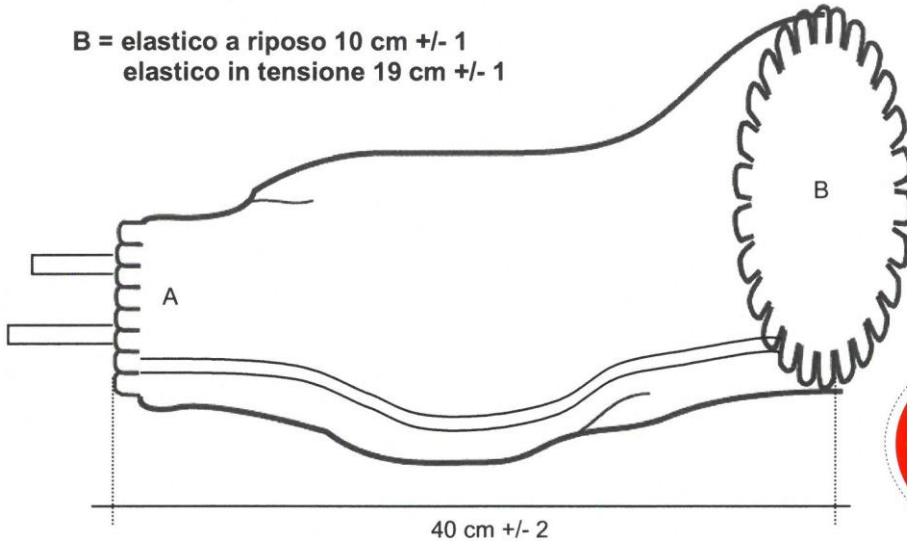

CODICE	DESCRIZIONE:
12107507	TYCHEM C TOP-MEZZEMANICHE 40 cm + 2 PASSE-POUCES
	PACKAGING 100 pairs – single bag

Fig. modello e dimensioni

A = elastico a riposo 8 cm +/- 1
elastico in tensione 17 cm +/- 1

B = elastico a riposo 10 cm +/- 1
elastico in tensione 19 cm +/- 1

Etichetta logo su entrambe le maniche

Etichetta per cartone

18034058049246

DuPont™
Tychem® C

MADE IN

- MANICHE - 2 ELASTICI + PASSE POUCE
- MANCHES - 2 ELASTIQUES + PASSE POUCE
- SLEEVES COVER - 2 ELASTICS + THUMBLOOP
- SCHUTZARMEL-2 GUMMIBANDED+DAUMENLASCHE

12107507

100 PAIRES

LOT.

000000

Etichetta taglia per sacchetto

INDUTEX Made of
DuPont™
Tychem® C

MODEL: **TOPGUARD®**

CE