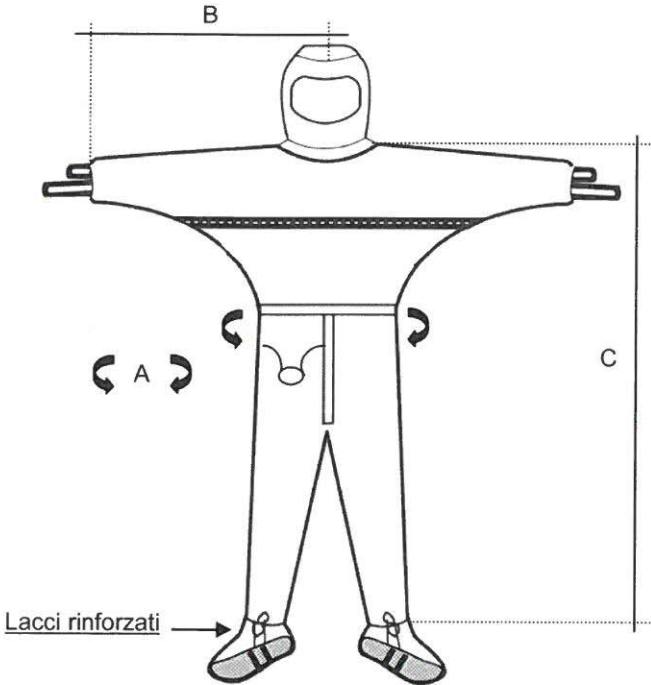

<b>CODICE</b> 1210756C	<b>DESCRIZIONE:</b> TYCEHM C SCAFANDRO A.R. – SUOLA ANTISCIVOLO CONDUTTIVA 36 cm
	<b>PACKAGING</b> 5 pcs – single bag

Fig. modello e dimensioni

Etichetta taglia per sacchetto

**6XL**

Fig. A

	XXXXXL	XXXXXXL	
A	180	190	+/- 2 cm
B	116	116	+/- 1 cm
C	190	195	+/- 3 cm

Etichetta per cartone

Etichetta taglia per indumento

18034058122970

**DuPont™**  
**Tychem® C**

PRODUCTION DATE: 06/18  
EXPIRATION DATE: 06/23

**1210756C**

**5 PCS**

**6XL**

LOT.   
0000000

**INDUTEX** Made of  
**DuPont™**  
**Tychem® C**

Model: 1210756C

Date: **MADE IN** EXP: 06/18 06/23

**CE0624**