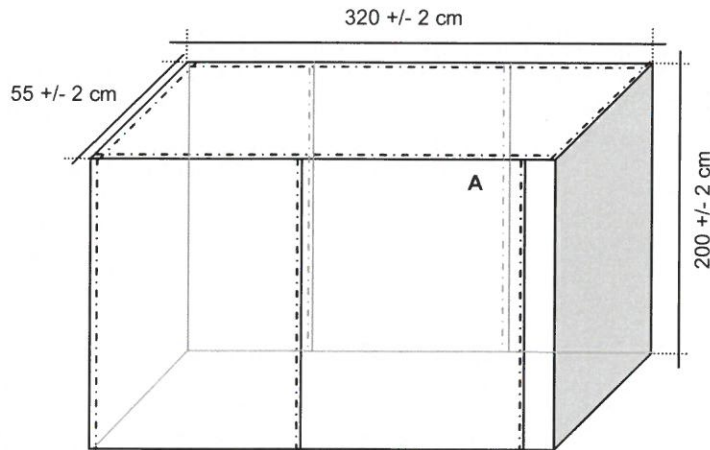

CODICE 12401072	DESCRIZIONE: TYVEK COPERTURA 320x55 cm – h 200 cm PACKAGING 10 pcs – single bag
--------------------------------------	---

Fig. modello e dimensioni

A = Cuciture

Etichetta per cartone

Etichetta neutra per sacchetto

18034058122543

Tyvek

-COPERTURA - 320x55 cm h 200 cm
-COVER - 320x55 cm h 200 cm

MADE IN

12401072

10 PCS

LOT.  0000000

Emissione: RS 