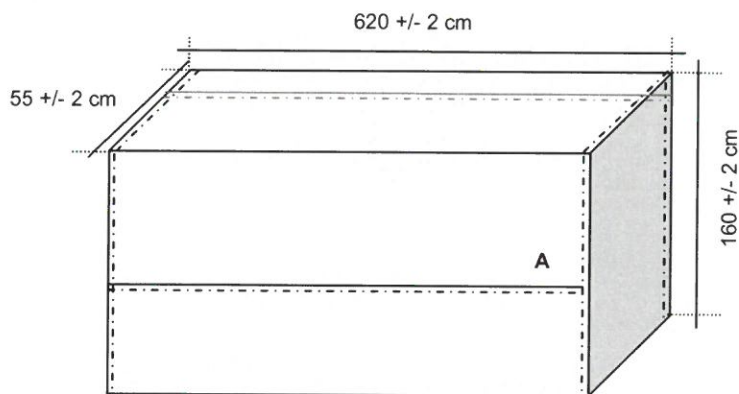

| | |
|----------------------------------|---|
| CODICE 12401074 | DESCRIZIONE: TYVEK COPERTURA 620x55 cm – h 160 cm PACKAGING 10 pcs – single bag |
|----------------------------------|---|

Fig. modello e dimensioni

A = Cuciture

Etichetta per cartone

Etichetta neutra per sacchetto

18034058122567

Tyvek[®]

-COPERTURA - 620x55 cm h 160 cm
-COVER - 620x55 cm h 160 cm

MADE IN

12401074