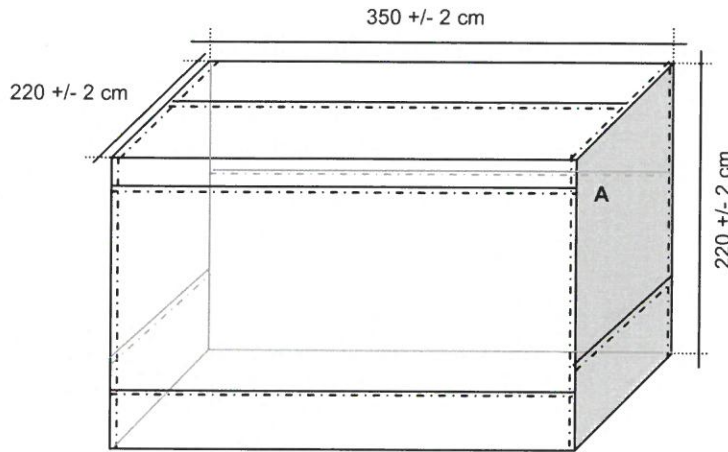

CODICE	DESCRIZIONE:
12401075	TYVEK COPERTURA 350x220 cm – h 220 cm
	PACKAGING 5 pcs – single bag

Fig. modello e dimensioni

A = Cuciture

Etichetta per cartone

Etichetta neutra per sacchetto

18034058122574

Tyvek®

-COPERTURA - 350x220 cm h 220 cm
-COVER - 350x220 cm h 220 cm

MADE IN

12401075

5 PCS

LOT.

0000000

Emissione: RS 

Verifica: PRO