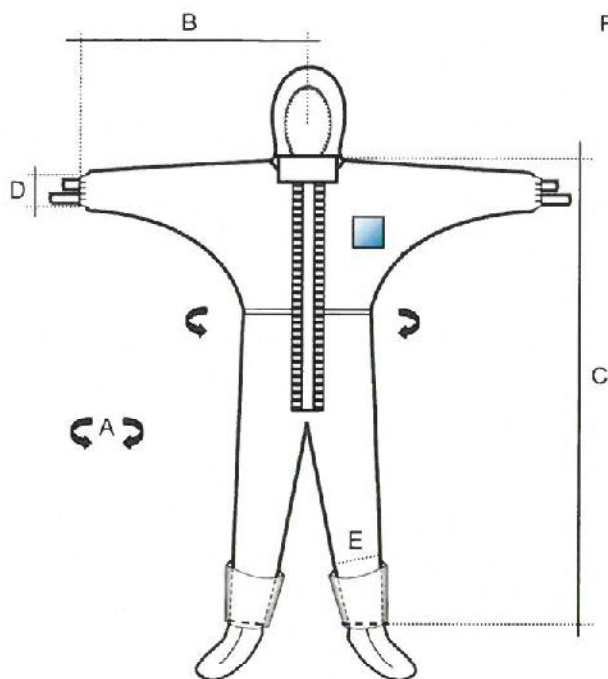

CODICE

54330064

DESCRIZIONE:

JETGUARD TUTA CON CAPPuccio + CALZINO + COPRISTIVALE + TASCA

PACKAGING 10 pcs – single bag – vaccum pack

Fig. modello e dimensioni

Etichetta logo petto sinistro

	S	M	L	XL	XXL	XXXL	
A	110	120	130	140	150	160	+/- 2 cm
B	95	98	101	104	107	108	+/- 1 cm
C	162	168	174	180	186	192	+/- 3 cm
D	16	16	18	18	18	18	+/- 1 cm
E	28	28	29	29	29	29	+/- 1 cm

Etichetta taglia per cartone

Etichetta taglia per indumento e sacchetto

18034058064164

JetGuard®

Data: 07/2015

1/00
EN ISO 14116:2008

GIALLO - JAUNE - YELLOW - GELB

OVERALLS-TUTE-KOMBI-COMBINAISONS