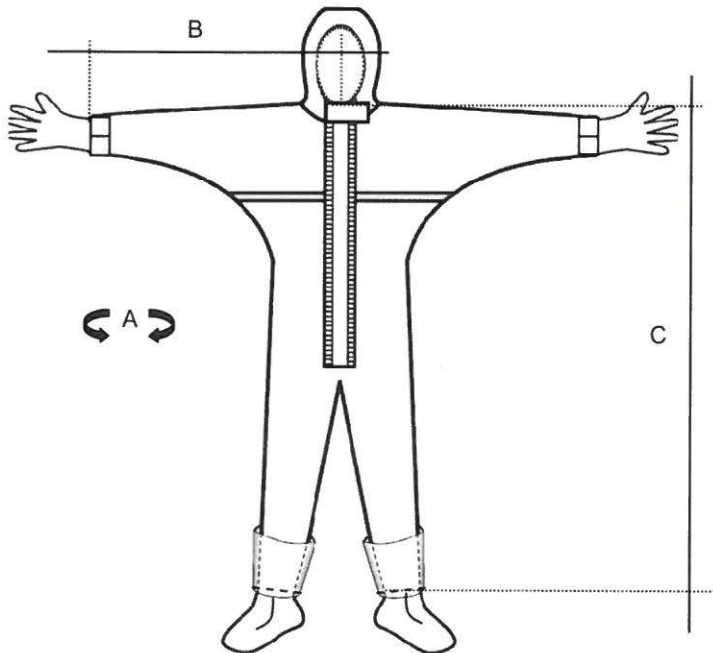

**CODICE**  
**54330104**

**DESCRIZIONE: JETGUARD TUTA CON CAPPUCCIO + CALZINI + COPRISTIVALI + GUANTI MIS. 10**

- Assemblaggio : cuciture interne, con filo di cotone bianco, ricoperte all'esterno da NASTRO TAPE previsto da distinta base applicato a caldo.
- Elastico : 03X10 al cappuccio ricoperto da fettuccia e in vita elastico **10 GOMME** al taglio 20 cm, da cucire mediante macchina lineare - vedere I.L.07.
- Guanti : **NEOPRENE mis. 10**. Applicare sul guanto a circa 2 cm una striscia di colla SUPER ATTACK e posizionare a circa 1 cm dal bordo il nastro PLP+PE adesivo su tutta la circonferenza del guanto; eseguire l'applicazione prima sul palmo e poi sul dorso. Successivamente cucire sul guanto la fascia precedentemente tagliata con macchina lineare al di sotto del PLP+PE, sormontando le due estremità; cucire il sormonto facendo attenzione a non superare la fine della fascia; nastrare all'esterno la cucitura del guanto e il sormonto della fascia con TAPE a caldo.
- Chiusura : zip da 80 cm ricoperta da 2 patelle (da 60 e 100 mm) + 1 patella sottogola (dim. 6x18 cm), ricavate dal taglio di fettuccia, da applicare con biadesivo e successivamente nastrare. Per l'applicazione del biadesivo e il posizionamento delle patelle vedere I.L. 07
- Coprivali : da applicare con biadesivo rosso a 35 cm dal fondo del pantalone e successivamente nastrare; eseguire un orlo di 1 cm con macchina lineare sulla parte inferiore del coprivali.
- Imbusto : singolo (inserire un'istruzione d'uso per sacchetto).
- Imballo : scatola da 10 pezzi.

Fig. modello e dimensioni

	L	XL	XXL
A	130	140	150
B	99	102	105
C	173	178	183

+/- 2 cm  
+/- 1 cm  
+/- 3 cm

Etichetta taglia per sacchetto

**XL**

Etichetta logo petto sinistro

Etichetta per cartone

Etichetta taglia per indumento