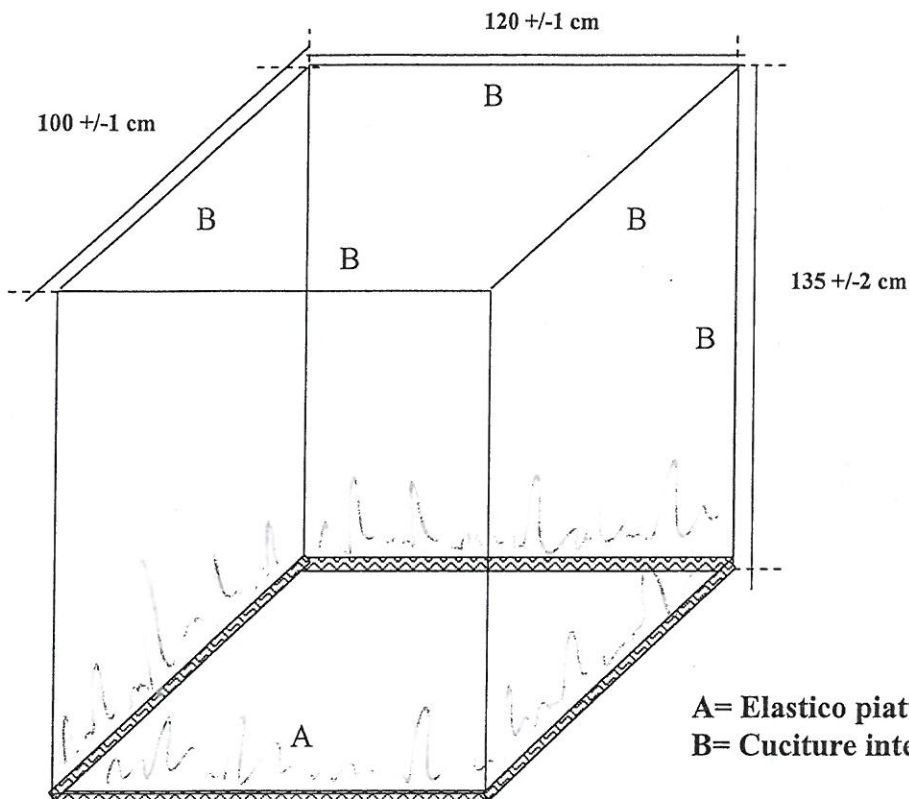

CODICE	DESCRIPTION : PARTIGUARD COPERTURA 100 x 120 x135 h. + ELASTICO
55005046	Assemblaggio : cuciture interne , con filo di cotone bianco. Chiudere il copri macchina con cucitura laterale sul lato da 135 cm; Successivamente cucire la calotta. Elastico : 0,3x07 a vista, sul fondo del copri macchina. Imbusto : 1 pezzo per sacchetto. Imballo : scatola da 10 pezzi.

Fig. modello e dimensioni

Etichetta neutra per sacchetto

A= Elastico piatto a riposo 90 +/- 5 cm
 B= Cuciture interne

Etichetta per cartone

18034058083813

PartiGuard[®]

BIANCO - BLANC - WHITE - WEISS

COPERTURA CON ELASTICO

cm. 100X120 - H. 135 cm.

55005046

10 PCS

LOT.  000000

Emissione: RS

Verifica: PRO

Verifica: CQ

Approv: AU