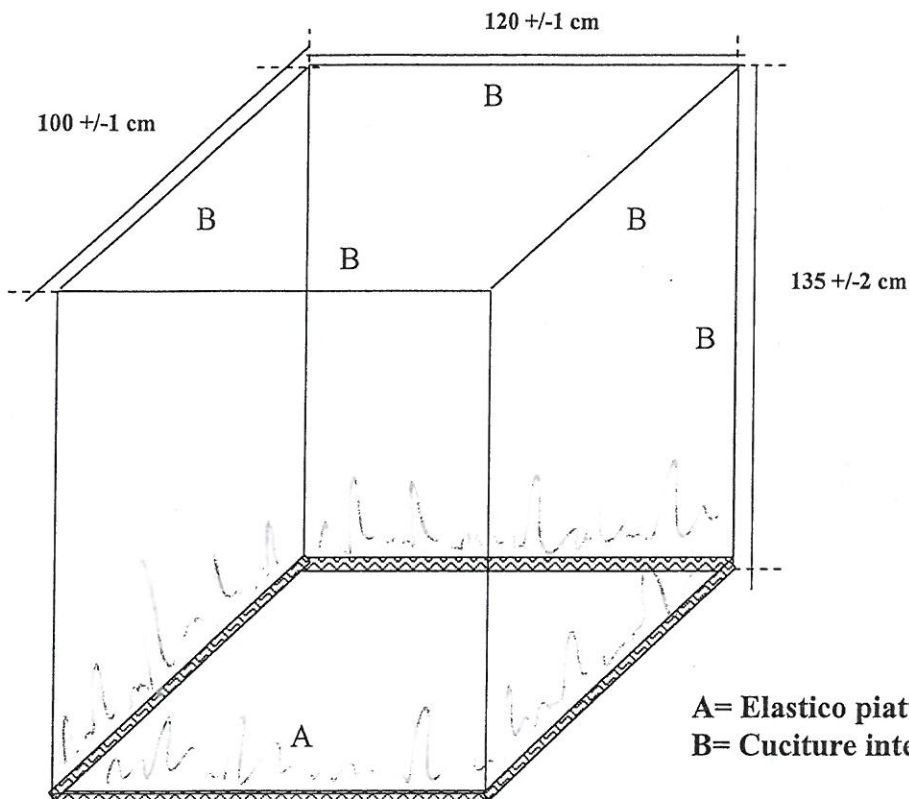

CODICE	DESCRIPTION : PARTIGUARD COPERTURA 100 x 120 x135 h. + ELASTICO
55005046	Assemblaggio : cuciture interne , con filo di cotone bianco. Chiudere il copri macchina con cucitura laterale sul lato da 135 cm; Successivamente cucire la calotta. Elastico : 0,3x07 a vista, sul fondo del copri macchina. Imbusto : 1 pezzo per sacchetto. Imballo : scatola da 10 pezzi.

Fig. modello e dimensioni

Etichetta neutra per sacchetto

A= Elastico piatto a riposo 90 +/- 5 cm
 B= Cuciture interne

Etichetta per cartone

18034058083813

PartiGuard[®]

BIANCO - BLANC - WHITE - WEISS
COPERTURA CON ELASTICO
 cm. 100X120 - H. 135 cm.