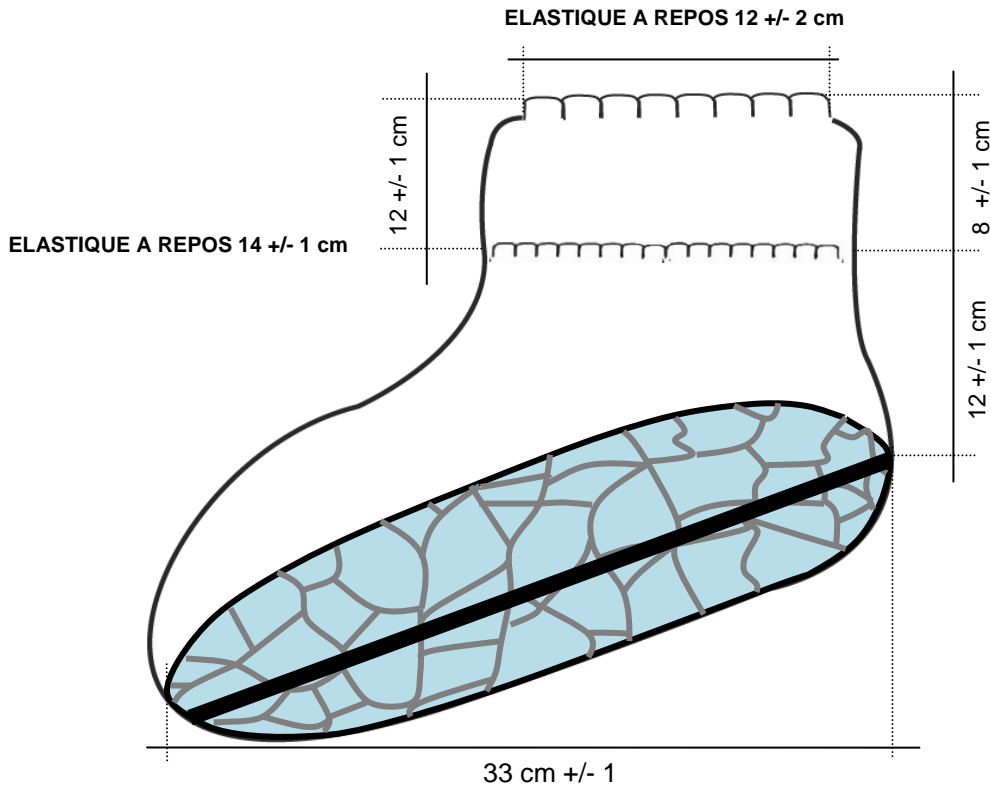

REFERENCE
55006733

DESCRIPTION:
PARTIGUARD SURCHAUSSURES AVEC SEMELLE ESD 33 cm

PACKAGING 200 paires – 20 bags x 10 paires

Fig. modèle et dimensions

Etiquette pour sachet

Etiquette pour carton

18034058101005

PartiGuard[®]

BIANCO - BLANC - WHITE - WEISS

- COPRISCARPE CON ELASTICI - SUOLA ESD
- SHOECOVERS WITH ELASTICS - ESD SOLE
- SURCHAUSSURES AVEC ELASTIQUES - SEMELLE ESD
- UEBERSCHUHE MIT GUMMIZUG - SOHLE ESD