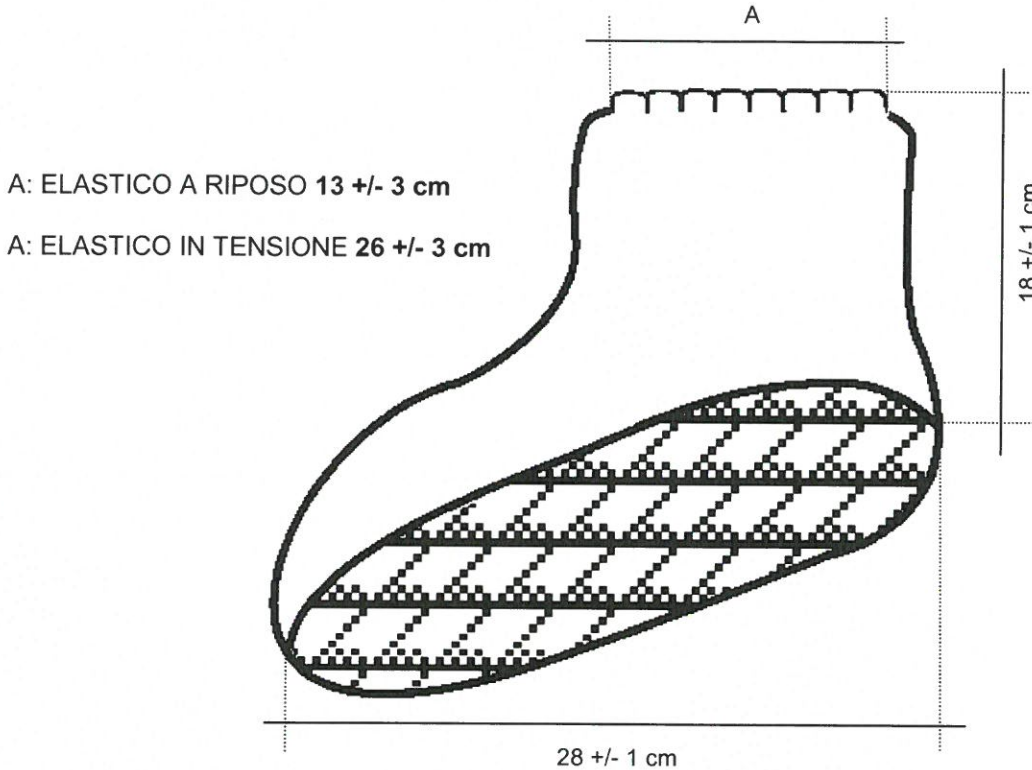

CODICE	DESCRIZIONE:
55406105	SPRAYGUARD COPRISCARPE CON SUOLA ANTISCIVOLO 28 cm
PACKAGING	100 pairs – 10 bags x 10 pairs

Fig. modello e dimensioni

Etichetta taglia per chiusura sacchetto

Etichetta per cartone

18034058067721

SprayGuard[®]

BIANCO - BLANC - WHITE - WEISS

- COPRISCARPE CON ELASTICO + SUOLA ANTISCIVOLO
- SHOECOVERS WITH ELASTIC + ANTISLIP SOLE
- SURCHAUSSURES AVEC ELASTIQUE + SEMELLE ANTIDERAPANTE
- UEBERSCHUHE MIT GUMMIZUG + RUTSCHFESTE SOHLE

DATE:
11/15

Protective Clothing Category I

EN-1149-1

LOT. 0000000

ANTISLIP SOLE

SIZE 28 cm

MADE IN

INDUMENTO MONOUSO
DO NOT RE-USE
VETEMENT A USAGE UNIQUE
EINWEG-KLEIDUNGSSTUECK
INDUMENTO MONO DESECHABLE

Emissione: RS

Verifica: PRO

Verifica: CQ

Approv: AU
Mod-09.06 Vers.1 Del.20.01.2000

CODICE 55406105	DESCRIZIONE: SPRAYGUARD COPRISCARPE CON SUOLA ANTISCIVOLO 28 cm
Assemblaggio	: da eseguire solo esclusivamente con FILO di NYLON
Cuciture della tomaia	: interne con macchina lineare
Fettuccia adesiva	: da applicare sulla cucitura al dritto
Elastico	: 03x07 alle caviglie, ricoperto da fettuccia Puntiform, mediante macchina colaretto
Suola	: ANTISCIVOLO da 28 cm, da cucire con macchina lineare sulla parte rovescia della suola e della tomaia
Imbusto	: 10 paia per sacchetto da chiudere con etichetta taglia CE ANONIMA Sprayguard
Imballo	: scatola da 100 pia (10 sacchetti da 10 paia), inserire una dichiarazione di conformità per scatola