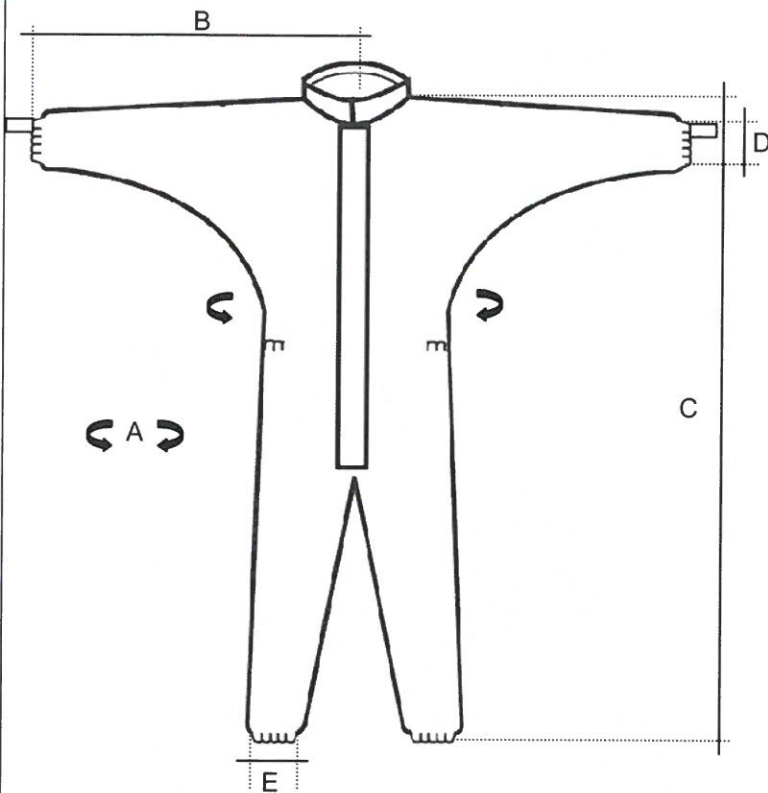

182/188

108/116

SIZE XL

INDUMENTO MONOUSO - DO NOT RE-USE
 VETEMENT A USAGE UNIQUE - ENWEG-KLEIDUNGSSTUCK
 INDUMENTO MONO DESECHABLE

© Indutex registered trademark

Emissione: RS

Verifica: PRO

Verifica: CQ

Fig. modello e dimensioni

Etichetta immagine per busta

Etichetta taglia per sacchetto

XXL

Etichetta logo petto sinistro

	S	M	L	XL	XXL	
A	110	120	130	140	150	+/- 2 cm
B	84	86	89	92	95	+/- 1 cm
C	162	167	171	178	183	+/- 3 cm
D	16	16	16	16	18	+/- 1 cm
E	26	26	27	27	27	+/- 1 cm