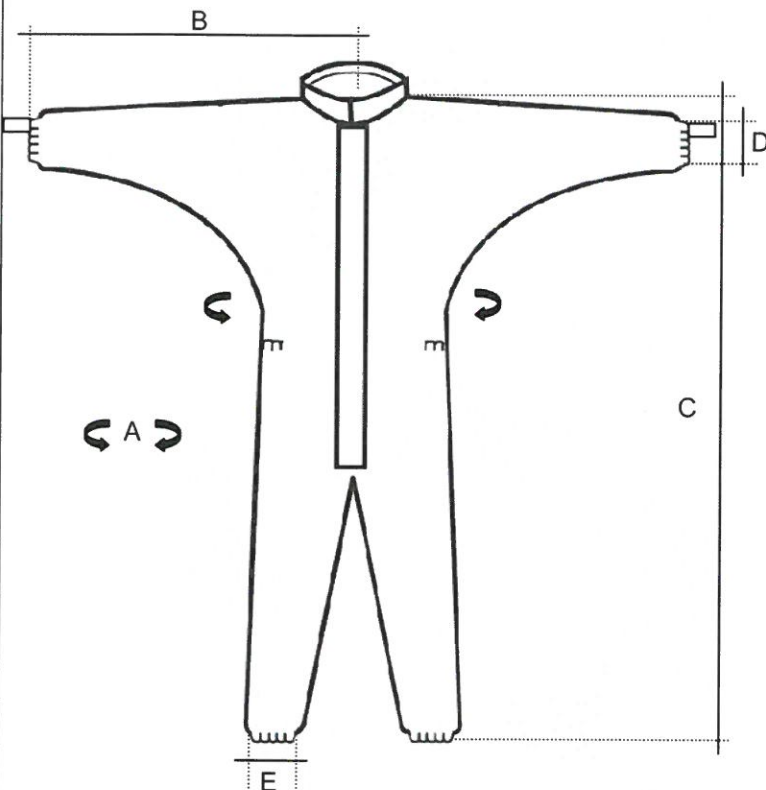

CODICE 58500011	DESCRIZIONE: TUTA PARTIGUARD LIGHT COLLO COREANA + 1 PASSE-POUCES
	Assemblaggio : cuciture interne con filo di cotone bianco.
	Elastico : 03x07 a vista alle caviglie, in vita solo dietro e ai polsi con 1 passe-pouces in elastico 5 GOMME (tra pollice e indice) pretagliato da 15 cm (vedi I.L. nr 22)
	Chiusura : con zip da 72,5 cm ricoperta da patella singola, ricavata dalla matrice di taglio, da cucire unitamente alla zip.
	Imbusto : singolo (inserire un'istruzione d'uso per sacchetto). Imballo : scatola da 25 pezzi.

Fig. modello e dimensioni

Etichetta immagine per busta

Etichetta taglia per sacchetto

Etichetta logo petto sinistro

	S	M	L	XL	XXL	
A	110	120	130	140	150	+/- 2 cm
B	84	86	89	92	95	+/- 1 cm
C	162	167	171	178	183	+/- 3 cm
D	16	16	16	16	18	+/- 1 cm
E	26	26	27	27	27	+/- 1 cm