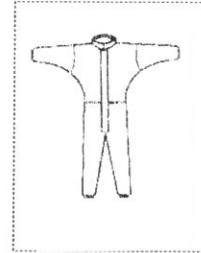

58500014

25 PCS 4/XL LOT. 0000000

Etichetta taglia per indumento

INDUTEX

PartiGuard Light

Model: TUTA COLLO COREANA

Date: 05/14 **CE 0624**

Protective Clothing Category III

182/188

108/116

SIZE XL

INDUMENTO MONOUSO - DO NOT RE-USE
 VETEMENT A USAGE UNIQUE - ENWEG-KLEIDUNGSSTUCK
 INDUMENTO MONO DESECHABLE

© Indutex registered trademark

Emissione: RS

Verifica: PRO

Verifica: CQ

Approv: AU
 Mod-09.06 Vers.1 Del 20.01.2000

CODICE 58500015	DESCRIZIONE: TUTA PARTIGUARD LIGHT COLLO COREANA + 1 PASSE-POUCES	
	Assemblaggio	: cuciture interne con filo di cotone bianco.
	Elastico	: 03x07 a vista alle caviglie, in vita solo dietro e ai polsi con 1 passe-pouces in elastico 5 GOMME (tra pollice e indice) pretagliato da 15 cm (vedi I.L. nr 22)
	Chiusura	: con zip da 85 cm ricoperta da patella singola, ricavata dalla matrice di taglio, da cucire unitamente alla zip.
	Imbusto Imballo	: singolo (inserire un'istruzione d'uso per sacchetto). : scatola da 25 pezzi.

Fig. modello e dimensioni

Etichetta immagine per busta

Etichetta taglia per sacchetto

XXL

Etichetta logo petto sinistro

	S	M	L	XL	XXL	
A	110	120	130	140	150	+/- 2 cm
B	84	86	89	92	95	+/- 1 cm
C	162	167	171	178	183	+/- 3 cm
D	16	16	16	16	18	+/- 1 cm
E	26	26	27	27	27	+/- 1 cm