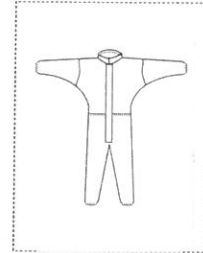

Verifica: CQ

Approv: AU
 Mod-09.06 Vers.1 Del 20.01.2000

CODICE 58500012	DESCRIZIONE: TUTA PARTIGUARD LIGHT COLLO COREANA + 1 PASSE-POUCES	
	Assemblaggio	: cuciture interne con filo di cotone bianco.
	Elastico	: 03x07 a vista alle caviglie, in vita solo dietro e ai polsi con 1 passe-pouces in elastico 5 GOMME (tra pollice e indice) pretagliato da 15 cm (vedi I.L. nr 22)
	Chiusura	: con zip da 72,5 cm ricoperta da patella singola, ricavata dalla matrice di taglio, da cucire unitamente alla zip.
	Imbusto Imballo	: singolo (inserire un'istruzione d'uso per sacchetto). : scatola da 25 pezzi.

Fig. modello e dimensioni

Etichetta immagine per busta

Etichetta taglia per sacchetto

Etichetta logo petto sinistro

	S	M	L	XL	XXL	
A	110	120	130	140	150	+/- 2 cm
B	84	86	89	92	95	+/- 1 cm
C	162	167	171	178	183	+/- 3 cm
D	16	16	16	16	18	+/- 1 cm
E	26	26	27	27	27	+/- 1 cm