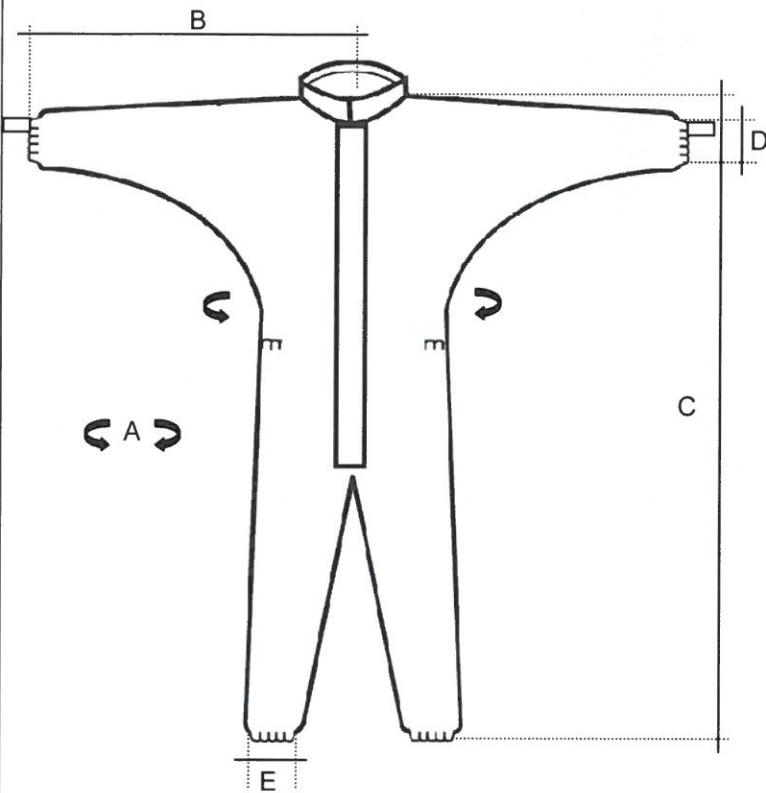

CODICE 58500014	DESCRIZIONE: TUTA PARTIGUARD LIGHT COLLO COREANA + 1 PASSE-POUCES
	Assemblaggio : cuciture interne con filo di cotone bianco.
	Elastico : 03x07 a vista alle caviglie, in vita solo dietro e ai polsi con 1 passe-pouces in elastico 5 GOMME (tra pollice e indice) pretagliato da 15 cm (vedi I.L. nr 22)
	Chiusura : con zip da 85 cm ricoperta da patella singola, ricavata dalla matrice di taglio, da cucire unitamente alla zip.
	Imbusto : singolo (inserire un'istruzione d'uso per sacchetto). Imballo : scatola da 25 pezzi.

Fig. modello e dimensioni

Etichetta immagine per busta

Etichetta taglia per sacchetto

Etichetta logo petto sinistro

	S	M	L	XL	XXL	
A	110	120	130	140	150	+/- 2 cm
B	84	86	89	92	95	+/- 1 cm
C	162	167	171	178	183	+/- 3 cm
D	16	16	16	16	18	+/- 1 cm
E	26	26	27	27	27	+/- 1 cm