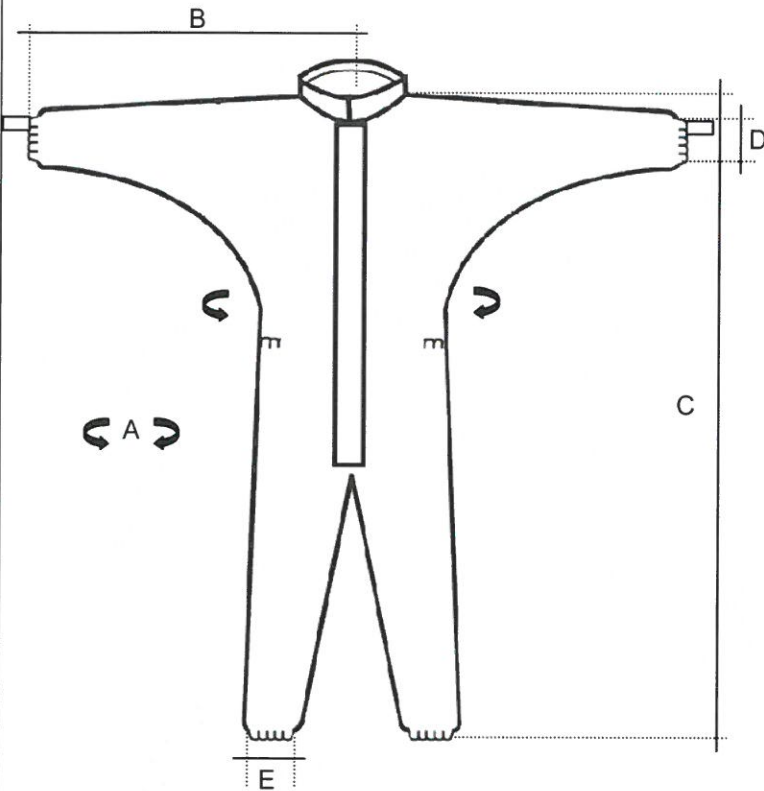

Verifica: PRO 

Verifica: CQ 

Approv: AU 
 Mod-09.06 Vers.1 Del 20.01.2000

CODICE 58500013	DESCRIZIONE: TUTA PARTIGUARD LIGHT COLLO COREANA + 1 PASSE-POUCES	
	Assemblaggio	: cuciture interne con filo di cotone bianco.
	Elastico	: 03x07 a vista alle caviglie, in vita solo dietro e ai polsi con 1 passe-pouces in elastico 5 GOMME (tra pollice e indice) pretagliato da 15 cm (vedi I.L. nr 22)
	Chiusura	: con zip da 72,5 cm ricoperta da patella singola, ricavata dalla matrice di taglio, da cucire unitamente alla zip.
	Imbusto Imballo	: singolo (inserire un'istruzione d'uso per sacchetto). : scatola da 25 pezzi.

Fig. modello e dimensioni

Etichetta immagine per busta

Etichetta taglia per sacchetto

Etichetta logo petto sinistro

	S	M	L	XL	XXL	
A	110	120	130	140	150	+/- 2 cm
B	84	86	89	92	95	+/- 1 cm
C	162	167	171	178	183	+/- 3 cm
D	16	16	16	16	18	+/- 1 cm
E	26	26	27	27	27	+/- 1 cm