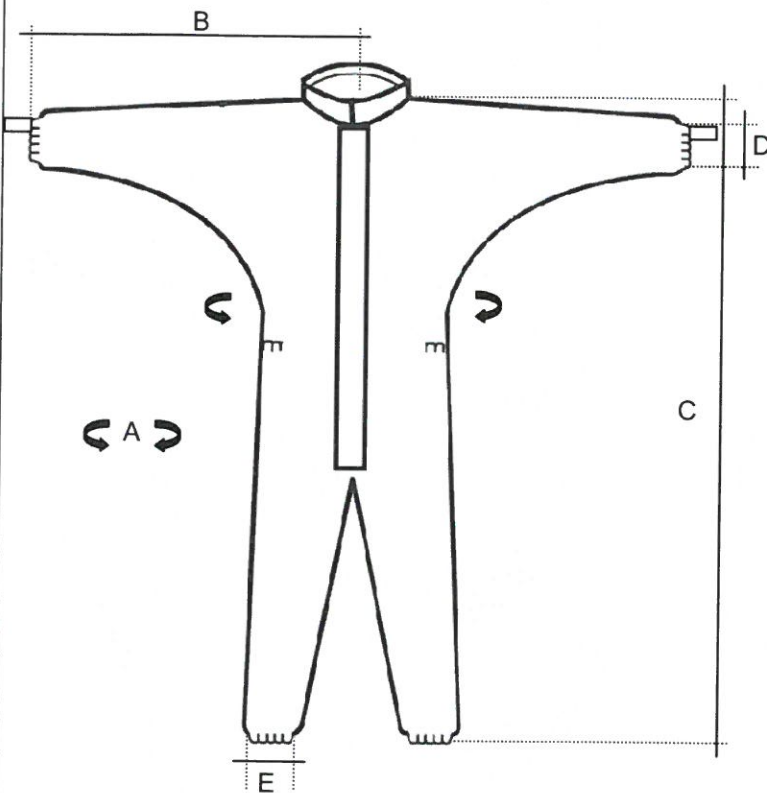

CODICE 58500011	DESCRIZIONE: TUTA PARTIGUARD LIGHT COLLO COREANA + 1 PASSE-POUCES
	Assemblaggio : cuciture interne con filo di cotone bianco.
	Elastico : 03x07 a vista alle caviglie, in vita solo dietro e ai polsi con 1 passe-pouces in elastico 5 GOMME (tra pollice e indice) pretagliato da 15 cm (vedi I.L. nr 22)
	Chiusura : con zip da 72,5 cm ricoperta da patella singola, ricavata dalla matrice di taglio, da cucire unitamente alla zip.
	Imbusto : singolo (inserire un'istruzione d'uso per sacchetto). Imballo : scatola da 25 pezzi.

Verifica: CQ

Approv: AU
 Mod-09.06 Vers.1 Del 20.01.2000

CODICE 58500012	DESCRIZIONE: TUTA PARTIGUARD LIGHT COLLO COREANA + 1 PASSE-POUCES	
	Assemblaggio	: cuciture interne con filo di cotone bianco.
	Elastico	: 03x07 a vista alle caviglie, in vita solo dietro e ai polsi con 1 passe-pouces in elastico 5 GOMME (tra pollice e indice) pretagliato da 15 cm (vedi I.L. nr 22)
	Chiusura	: con zip da 72,5 cm ricoperta da patella singola, ricavata dalla matrice di taglio, da cucire unitamente alla zip.
	Imbusto Imballo	: singolo (inserire un'istruzione d'uso per sacchetto). : scatola da 25 pezzi.

Fig. modello e dimensioni

Etichetta immagine per busta

Etichetta taglia per sacchetto

Etichetta logo petto sinistro

	S	M	L	XL	XXL	
A	110	120	130	140	150	+/- 2 cm
B	84	86	89	92	95	+/- 1 cm
C	162	167	171	178	183	+/- 3 cm
D	16	16	16	16	18	+/- 1 cm
E	26	26	27	27	27	+/- 1 cm