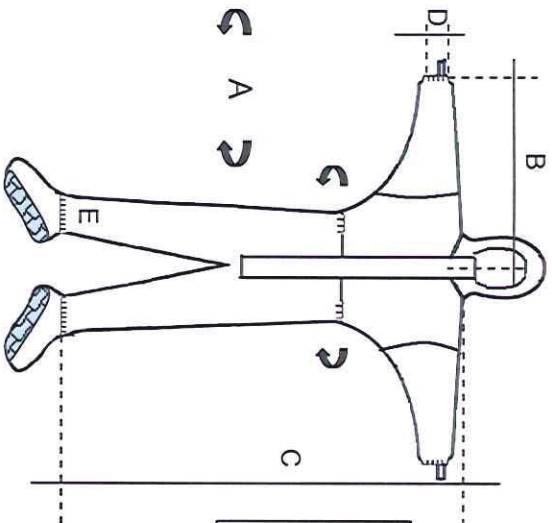

DESCRIZIONE: PARTIGUARD LIGHT TB TUTA CON CAPPUCCIO + CALZARE SUOLA

ANTISTATICA 33 cm + 1 PASSE-POUCE

- CODICE** 58500254
- Assemblaggio : cuciture interne, con filo di cotone bianco. Dorsò in sms 48 gr BIANCO.
- Elastico : 03x10 a vista al cappuccio, ai polsi con 1 passe-pouce (da 15 cm in elastico **5 GOMME**), interno alle caviglie e in vita solo dietro
- Chiusura : zip da 85 cm a doppio cursore, ricoperta da una patella singola ricavata dalla matrice del taglio, da cucire unilateralmente alla zip.
- Suola : ANTISTATICA da 33 cm. Assemblare il calzare con macchina lineare; successivamente cucire la suola sui rovesci della tomaia e della suola. La suola all'interno è visibile.
- Imbustio : Singolo (inserire un'istruzione d'uso per sacchetto).
- Imballaggio : 20 pezzi per scatola.

Fig. modello e dimensioni

ATTENZIONE:

- Dimensioni elastico a riposo:**
- Cappuccio -22 +/- 3 cm
 - Polso - 8 +/- 2 cm
 - Caviglie -15 +/- 1 cm
 - Vita solo dietro -25 +/- 5 cm
- 1 passe-pouces in elastico**
5 gomme: al taglio 15 cm

ATTENTION:
SEULEMENT POUR
CE MODELE

Etichetta logo petto sinistro

ATTENZIONE:
Utilizzare l'elastico 03x10 e rispettare le dimensioni come da I.L. 24.

	XL	XXL	3XL	
A	140	150	160	+/- 2 cm
B	92	95	98	+/- 1 cm
C	178	183	188	+/- 3 cm
D	16	18	18	+/- 1 cm
E	27	27	27	+/- 1 cm

Etichetta per cartone

Etichetta taglia per
indumento

18034058085831

Partiguard Light TB

MADE IN

BACK - DORSO - RUECKEN - DOS
SMS 50 gr. ANT.
BLANC - BIANCO - WEISS - WHITE
OVERALLS-TUTE-KOMBI-COMBINAISONS
WITH HOOD + BOOTS - ELASTIC HOOD + WRISTS + WAIST + ANKLES - ANTISTATIC SOLE
CON CAPPUCCIO+CALZARE ELASTICO CAPPUCCIO+POLSIVIITA+CAVIGLIE - SUOLA ANTISTATICA
MIT KAPUZE+STIEFEL-GZUG KAPUZE+HANDGELENGE+TALLE+FESSELN - ANTISTATISCHE SOHLE
AVEC CAGGULE+BOTTES- EL. CAGGULE+POIGNETS+ TAILLE+ CHEVILLES - SEMELLE ANTISTATIQUE