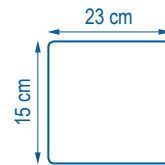

Handy

- 100 871

GANT MICROFIBRE PREMIUM POUR TOUT TYPE DE SURFACE