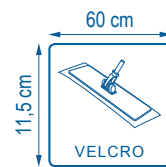

- 100 424
- 100 425
- 100 426
- 100 427
- 100 827