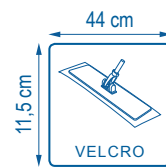

Dx1

MADE IN EUROPE