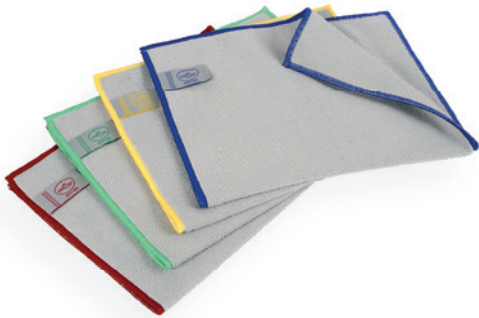

Mini

Mini 320

Multisurface Premium