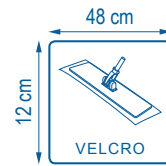

NETTOYAGE VAPEUR ET SOLS LISSES

ULTIMATE M600

MADE IN EUROPE

100 756

100 835

100 836

M600

MADE IN EUROPE

MOP MICROFIBRE DE NETTOYAGE VAPEUR ET SOLS LISSES

100 719

100 720

100 834